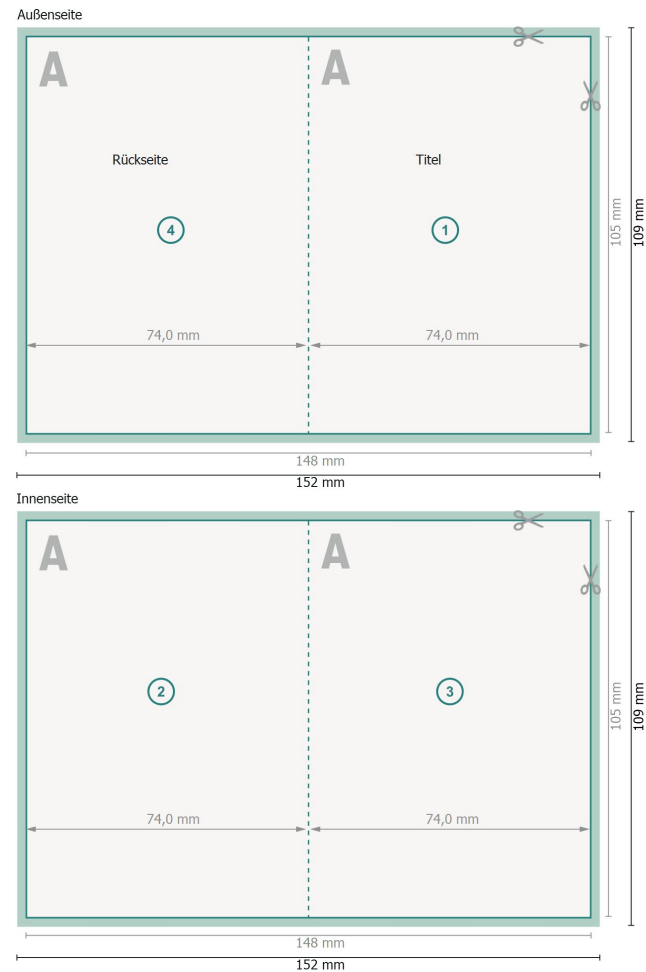

Klappkarten Hochformat mit partiellem UV-Lack, A7

1-Bruch Falz

Datenformat (inkl. 2 mm Beschnitt):

15,2 x 10,9 cm

Beschnitt:

2 mm

Endformat:

14,8 x 10,5 cm

Endformat (geschlossen):

7,4 x 10,5 cm

Sicherheitsabstand:

4 mm

Abstand der Texte/Informationen zum Rand des Endformats, dies verhindert unerwünschten Anschnitt.

Zeichenerklärung

 Beschnitt

 Leserichtung

 Endformat

 Datenformat

 Hier wird geschnitten/gestanz

 Rillung/Falzung

Bitte beachten Sie:

Beschnittzugabe und Sicherheitsabstand wie angegeben anlegen.

Hintergrundfarben, Bilder oder Grafiken bis an den Rand des Datenformates anlegen.