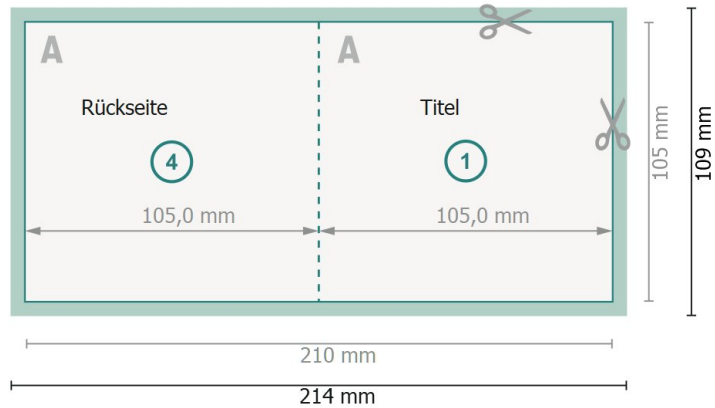

Klappkarten mit partieller Heissfolienprägung, A6-Quadrat

1-Bruch Falz

Außenseite

Innenseite

Datenformat (inkl. 2 mm Beschnitt):

21,4 x 10,9 cm

Beschnitt:

2 mm

Endformat:

21 x 10,5 cm

Endformat (geschlossen):

10,5 x 10,5 cm

Sicherheitsabstand:

4 mm

Abstand der Texte/Informationen zum Rand des Endformats, dies verhindert unerwünschten Anschnitt.

Bitte beachten Sie:

Beschnittzugabe und Sicherheitsabstand wie angegeben anlegen.

Hintergrundfarben, Bilder oder Grafiken bis an den Rand des Datenformates anlegen.

Bei der Produktion können durch das Schneiden, Stanzen und Falzen Toleranzen auftreten.