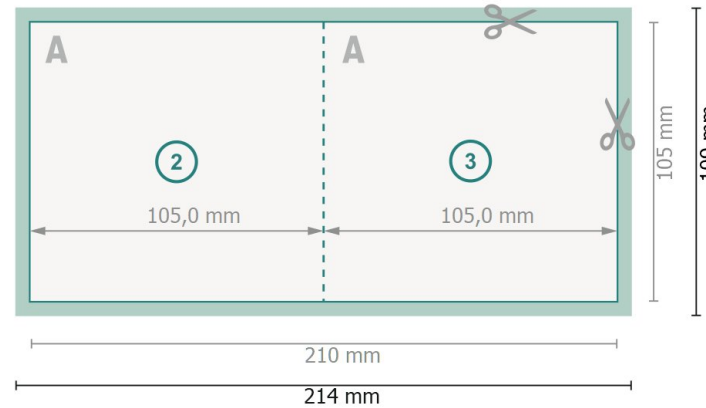

Klappkarten mit partieller Heissfolienprägung, A6-Quadrat

1-Bruch Falz

Außenseite

Innenseite

Datenformat (inkl. 2 mm Beschnitt):

21,4 x 10,9 cm

Beschnitt:

2 mm

Endformat:

21 x 10,5 cm

Endformat (geschlossen):

10,5 x 10,5 cm

Sicherheitsabstand:

4 mm

Abstand der Texte/Informationen zum Rand des Endformats, dies verhindert unerwünschten Anschnitt.

Bitte beachten Sie:

Beschnittzugabe und Sicherheitsabstand wie angegeben anlegen.

Hintergrundfarben, Bilder oder Grafiken bis an den Rand des Datenformates anlegen.

Bei der Produktion können durch das Schneiden, Stanzen und Falzen Toleranzen auftreten.