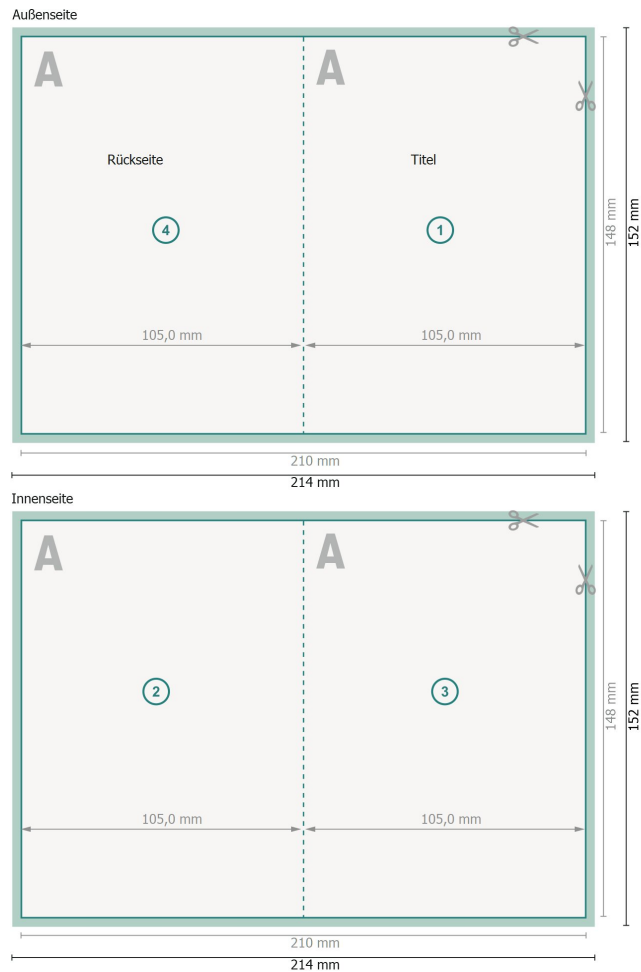

Klappkarten Hochformat mit partieller Heissfolienprägung, A6 4-seitig, 1-Bruch Falz

Datenformat (inkl. 2 mm Beschnitt):
21,4 x 15,2 cm

Beschnitt:
2 mm

Endformat:
21 x 14,8 cm

Endformat (geschlossen):
10,5 x 14,8 cm

Sicherheitsabstand:
4 mm

Abstand der Texte/Informationen zum Rand des Endformats, dies verhindert unerwünschten Anschnitt.

Zeichenerklärung

 Beschnitt

 Leserichtung

 Endformat

 Datenformat

 Hier wird geschnitten/gestanz

 Rillung/Falzung

Bitte beachten Sie:

Beschnittzugabe und Sicherheitsabstand wie angegeben anlegen.

Hintergrundfarben, Bilder oder Grafiken bis an den Rand des Datenformates anlegen.

Bei der Produktion können durch das Schneiden, Stanzen und Falzen Toleranzen auftreten.