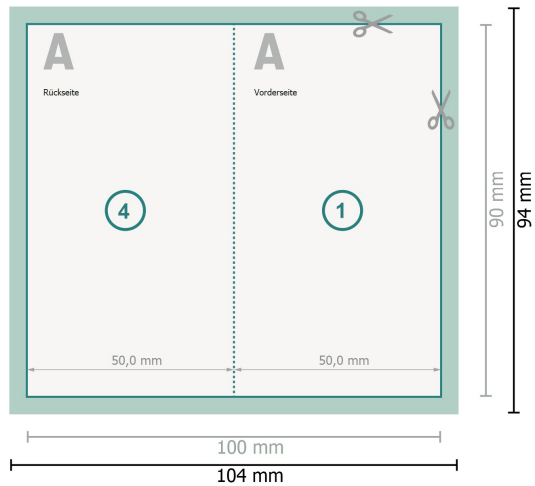

Klappkarten mit partiellem Relieflack, Hochformat, 5,0 x 9,0 cm

1-Bruch Falz

Datenformat (inkl. 2 mm Beschnitt):

10,4 x 9,4 cm

Beschnitt:

2 mm

Endformat:

10 x 9 cm

Endformat (geschlossen):

5 x 9 cm

Sicherheitsabstand:

4 mm

Abstand der Texte/Informationen zum Rand des Endformats, dies verhindert unerwünschten Anschnitt.

Zeichenerklärung

 Beschnitt

 Leserichtung

 Endformat

 Datenformat

 Hier wird geschnitten/gestanzt

 Rillung/Falzung

Bitte beachten Sie:

Beschnittzugabe und Sicherheitsabstand wie angegeben anlegen.

Hintergrundfarben, Bilder oder Grafiken bis an den Rand des Datenformates anlegen.