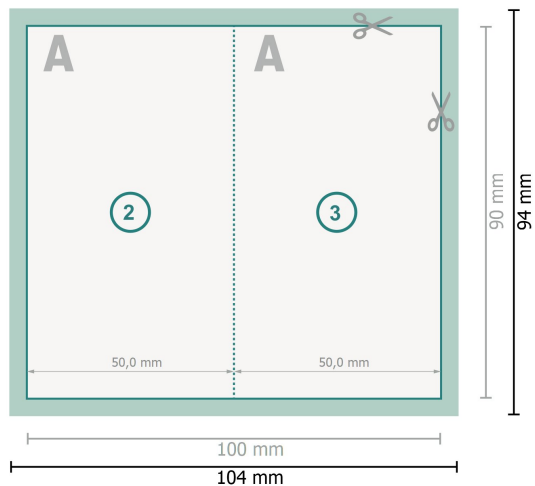

Klappkarten mit partiellem Relieflack, Hochformat, 5,0 x 9,0 cm

1-Bruch Falz

Datenformat (inkl. 2 mm Beschnitt):

10,4 x 9,4 cm

Beschnitt:

2 mm

Endformat:

10 x 9 cm

Endformat (geschlossen):

5 x 9 cm

Sicherheitsabstand:

4 mm

Abstand der Texte/Informationen zum Rand des Endformats, dies verhindert unerwünschten Anschnitt.

Zeichenerklärung

 Beschnitt

 Leserichtung

 Endformat

 Datenformat

 Hier wird geschnitten/gestanzt

 Rillung/Falzung

Bitte beachten Sie:

Beschnittzugabe und Sicherheitsabstand wie angegeben anlegen.

Hintergrundfarben, Bilder oder Grafiken bis an den Rand des Datenformates anlegen.