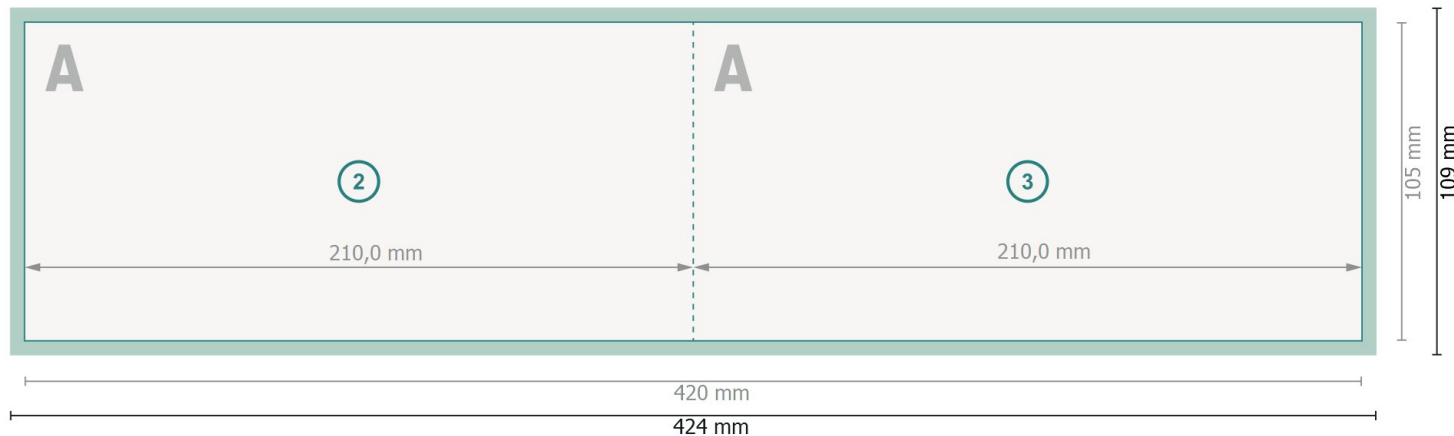

## 1-Bruch Falz

Außenseite

**Datenformat (inkl. 2 mm Beschnitt):**

42,4 x 10,9 cm

**Endformat:**

42 x 10,5 cm

**Beschnitt:**

2 mm

**Endformat (geschlossen):**

21 x 10,5 cm

**Sicherheitsabstand:**

4 mm

Abstand der Texte/Informationen zum Rand des Endformats, dies verhindert unerwünschten Anschnitt.

Innenseite

### Zeichenerklärung

 Beschnitt

 Leserichtung

 Endformat

 Datenformat

 Hier wird geschnitten/gestanz

 Rillung/Falzung