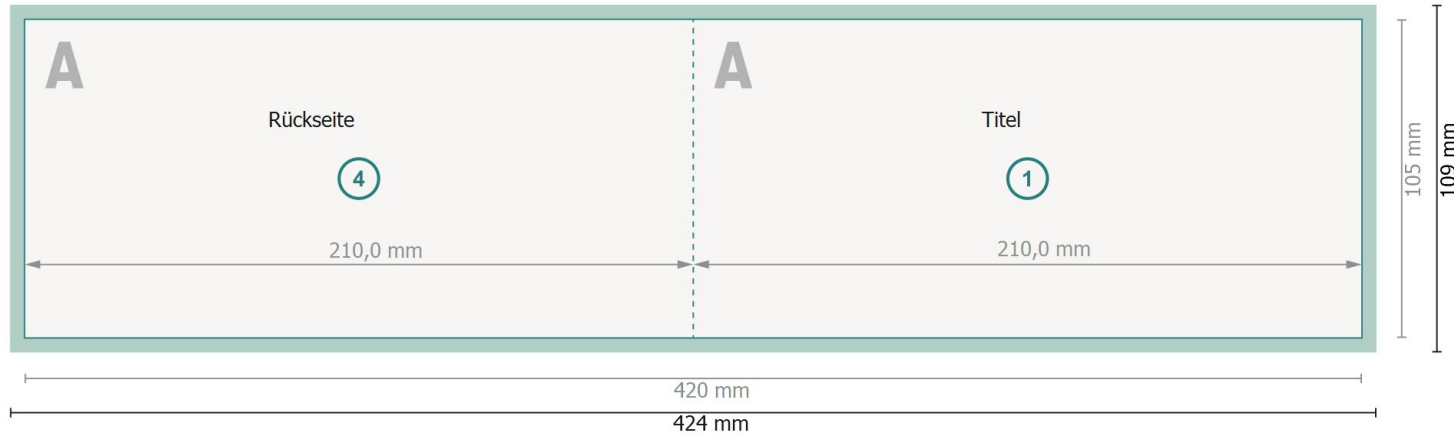

# Weihnachtsklappkarten Querformat mit partiellem UV-Lack, A6/5

## 1-Bruch Falz

Außenseite

**Datenformat (inkl. 2 mm Beschnitt):**

42,4 x 10,9 cm

**Endformat:**

42 x 10,5 cm

**Beschnitt:**

2 mm

**Endformat (geschlossen):**

21 x 10,5 cm

**Sicherheitsabstand:**

4 mm

Abstand der Texte/Informationen zum Rand des Endformats, dies verhindert unerwünschten Anschnitt.

Innenseite

### Zeichenerklärung

 Beschnitt

 Leserichtung

 Endformat

 Datenformat

 Hier wird geschnitten/gestanz

 Rillung/Falzung