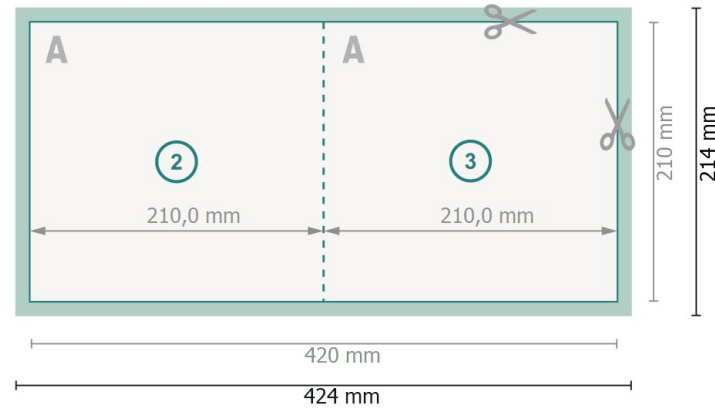

Klappkarten mit partiellem UV-Lack, A4-Quadrat

1-Bruch Falz

Außenseite

Innenseite

Datenformat (inkl. 2 mm Beschnitt):

42,4 x 21,4 cm

Beschnitt:

2 mm

Endformat:

42 x 21 cm

Endformat (geschlossen):

21 x 21 cm

Sicherheitsabstand:

4 mm

Abstand der Texte/Informationen zum Rand des Endformats, dies verhindert unerwünschten Anschnitt.

Bitte beachten Sie:

Beschnittzugabe und Sicherheitsabstand wie angegeben anlegen.

Hintergrundfarben, Bilder oder Grafiken bis an den Rand des Datenformates anlegen.

Bei der Produktion können durch das Schneiden, Stanzen und Falzen Toleranzen auftreten.