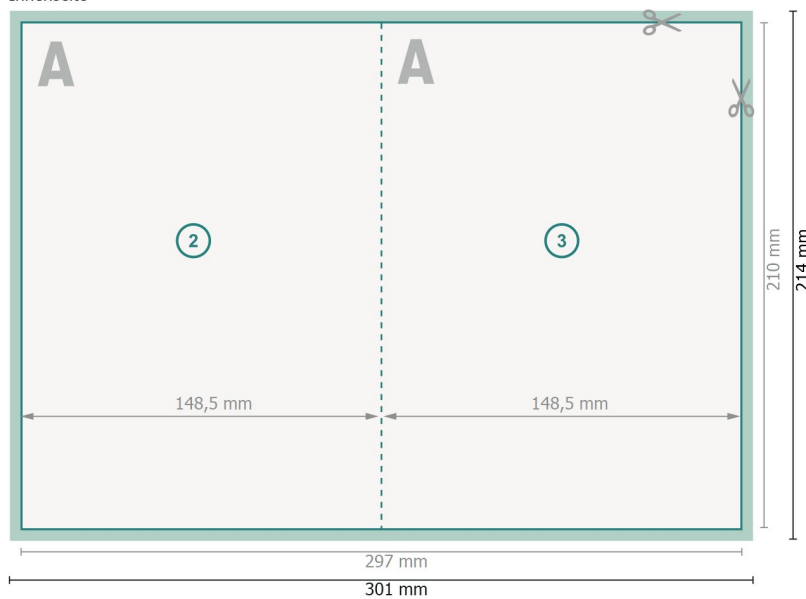

# Klappkarten Hochformat mit partiellem Relieflack, A5

## 1-Bruch Falz

Außenseite

Innenseite

**Datenformat (inkl. 2 mm Beschnitt):**  
30,1 x 21,4 cm

**Beschnitt:**  
2 mm

**Endformat:**  
29,7 x 21 cm

**Endformat (geschlossen):**  
14,8 x 21 cm

**Sicherheitsabstand:**  
4 mm

Abstand der Texte/Informationen zum Rand des Endformats, dies verhindert unerwünschten Anschnitt.

### Zeichenerklärung

-  Beschnitt
-  Leserichtung
-  Endformat
-  Datenformat
-  Hier wird geschnitten/gestanz
-  Rillung/Falzung