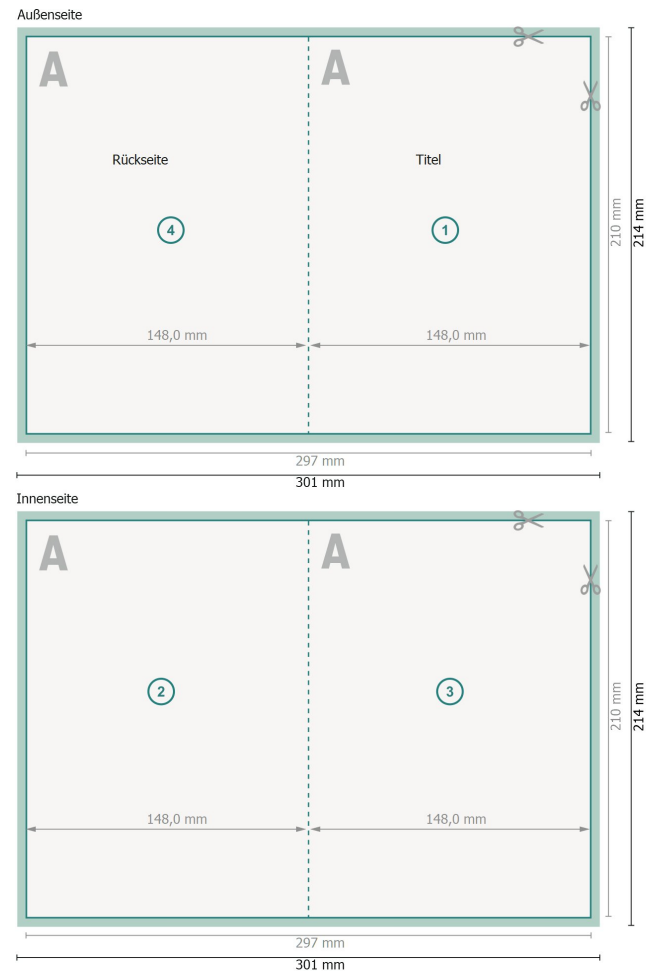

# Klappkarten Hochformat mit partiellem Relieflack, A5

## 1-Bruch Falz

**Datenformat (inkl. 2 mm Beschnitt):**

30,1 x 21,4 cm

**Beschnitt:**

2 mm

**Endformat:**

29,7 x 21 cm

**Endformat (geschlossen):**

14,8 x 21 cm

**Sicherheitsabstand:**

4 mm

Abstand der Texte/Informationen zum Rand des Endformats, dies verhindert unerwünschten Anschnitt.

### Zeichenerklärung

 Beschnitt

 Leserichtung

 Endformat

 Datenformat

 Hier wird geschnitten/gestanz

 Rillung/Falzung