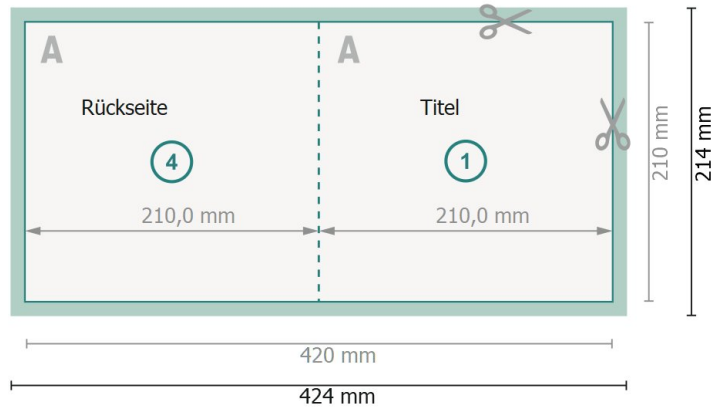

Klappkarten mit partiellem Relieflack, A4-Quadrat

1-Bruch Falz

Außenseite

Innenseite

Datenformat (inkl. 2 mm Beschnitt):

42,4 x 21,4 cm

Beschnitt:

2 mm

Endformat:

42 x 21 cm

Endformat (geschlossen):

21 x 21 cm

Sicherheitsabstand:

4 mm

Abstand der Texte/Informationen zum Rand des Endformats, dies verhindert unerwünschten Anschnitt.

Bitte beachten Sie:

Beschnittzugabe und Sicherheitsabstand wie angegeben anlegen.

Hintergrundfarben, Bilder oder Grafiken bis an den Rand des Datenformates anlegen.

Bei der Produktion können durch das Schneiden, Stanzen und Falzen Toleranzen auftreten.