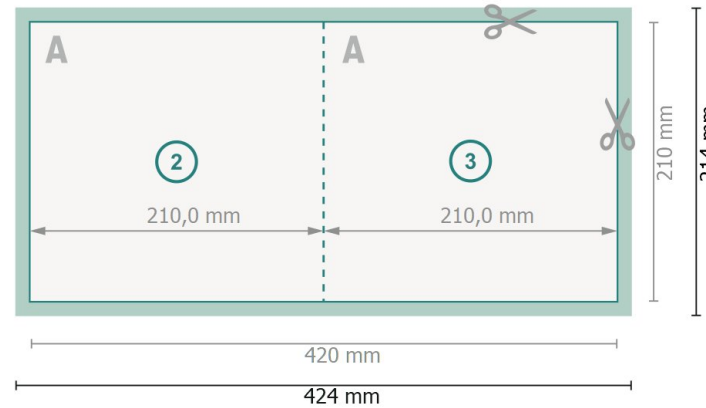

Klappkarten mit partiellem Relieflack, A4-Quadrat

1-Bruch Falz

Außenseite

Innenseite

Datenformat (inkl. 2 mm Beschnitt):

42,4 x 21,4 cm

Beschnitt:

2 mm

Endformat:

42 x 21 cm

Endformat (geschlossen):

21 x 21 cm

Sicherheitsabstand:

4 mm

Abstand der Texte/Informationen zum Rand des Endformats, dies verhindert unerwünschten Anschnitt.

Bitte beachten Sie:

Beschnittzugabe und Sicherheitsabstand wie angegeben anlegen.

Hintergrundfarben, Bilder oder Grafiken bis an den Rand des Datenformates anlegen.

Bei der Produktion können durch das Schneiden, Stanzen und Falzen Toleranzen auftreten.