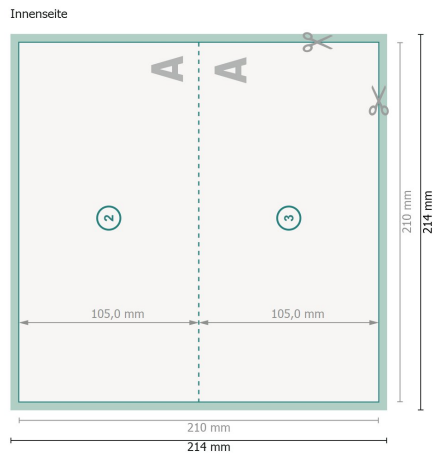

# Klappkarten mit partiellem Relieflack, A6/5 Querformat, Rillung lange Seite

## 1-Bruch Falz

Ansicht um 90 Grad gedreht.

**Datenformat (inkl. 2 mm Beschnitt):**  
21,4 x 21,4 cm

**Beschnitt:**  
2 mm

**Endformat:**  
21 x 21 cm

**Endformat (geschlossen):**  
21 x 10,5 cm

**Sicherheitsabstand:**  
4 mm

Abstand der Texte/Informationen zum Rand des Endformats, dies verhindert unerwünschten Anschnitt.

### Zeichenerklärung

 Beschnitt

 Leserichtung

 Endformat

 Datenformat

 Hier wird geschnitten/gestanz

 Rillung/Falzung