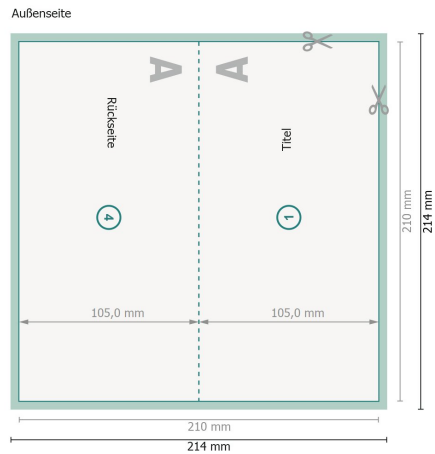

# Klappkarten mit partiellem Relieflack, A6/5 Querformat, Rillung lange Seite

## 1-Bruch Falz

Ansicht um 90 Grad gedreht.

**Datenformat (inkl. 2 mm Beschnitt):**  
21,4 x 21,4 cm

**Beschnitt:**  
2 mm

**Endformat:**  
21 x 21 cm

**Endformat (geschlossen):**  
21 x 10,5 cm

**Sicherheitsabstand:**  
4 mm

Abstand der Texte/Informationen zum Rand des Endformats, dies verhindert unerwünschten Anschnitt.

### Zeichenerklärung

 Beschnitt

 Leserichtung

 Endformat

 Datenformat

 Hier wird geschnitten/gestanz

 Rillung/Falzung