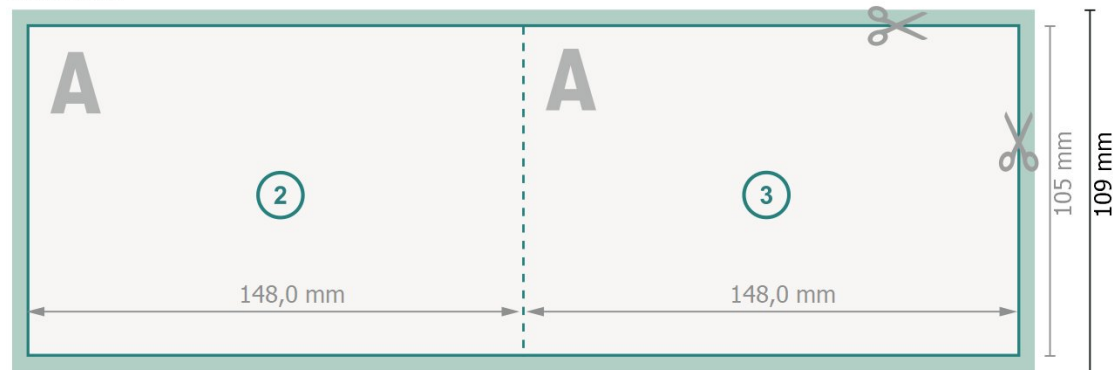

Weihnachtsklappkarten Querformat mit partiellem Relieflack, A6

1-Bruch Falz

Außenseite

Innenseite

Datenformat (inkl. 2 mm Beschnitt):

30 x 10,9 cm

Endformat:

29,6 x 10,5 cm

Beschnitt:

2 mm

Endformat (geschlossen):

14,8 x 10,5 cm

Sicherheitsabstand:

4 mm

Abstand der Texte/Informationen zum Rand des Endformats, dies verhindert unerwünschten Anschnitt.

Zeichenerklärung