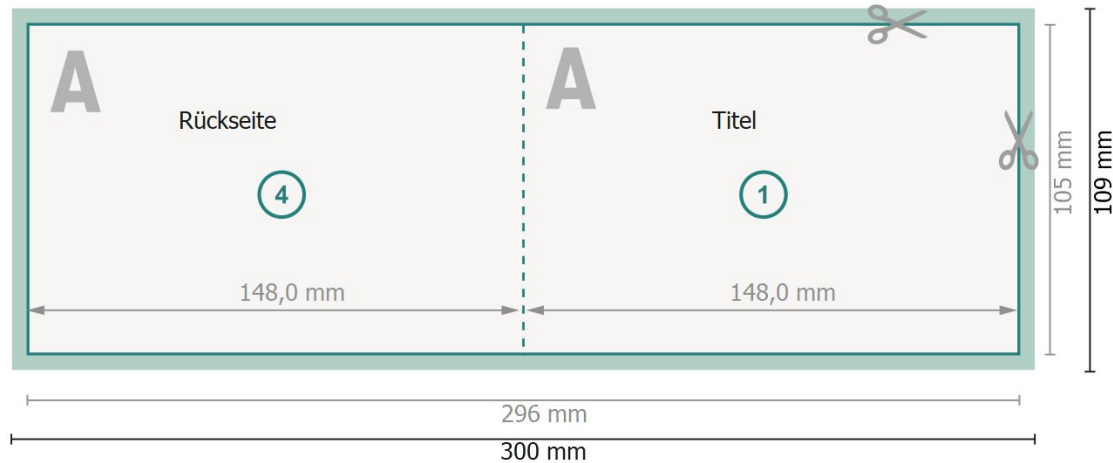

Weihnachtsklappkarten Querformat mit partiellem Relieflack, A6

1-Bruch Falz

Außenseite

Innenseite

Datenformat (inkl. 2 mm Beschnitt):

30 x 10,9 cm

Endformat:

29,6 x 10,5 cm

Beschnitt:

2 mm

Endformat (geschlossen):

14,8 x 10,5 cm

Sicherheitsabstand:

4 mm

Abstand der Texte/Informationen zum Rand des Endformats, dies verhindert unerwünschten Anschnitt.

Zeichenerklärung