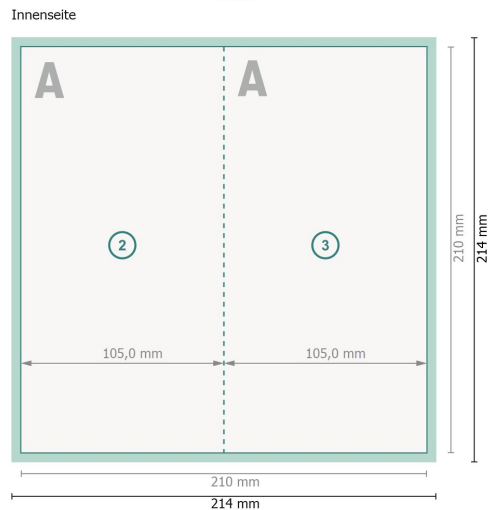

Weihnachtsklappkarten Hochformat mit partieller Heissfolienprägung, A6/5

4-seitig, 1-Bruch Falz

Datenformat (inkl. 2 mm Beschnitt):
21,4 x 21,4 cm

Beschnitt:
2 mm

Endformat:
21 x 21 cm

Endformat (geschlossen):
10,5 x 21 cm

Sicherheitsabstand:
4 mm

Abstand der Texte/Informationen zum Rand des Endformats, dies verhindert unerwünschten Anschnitt.

Zeichenerklärung

 Beschnitt

 Leserichtung

 Endformat

 Datenformat

 Hier wird geschnitten/gestanzt