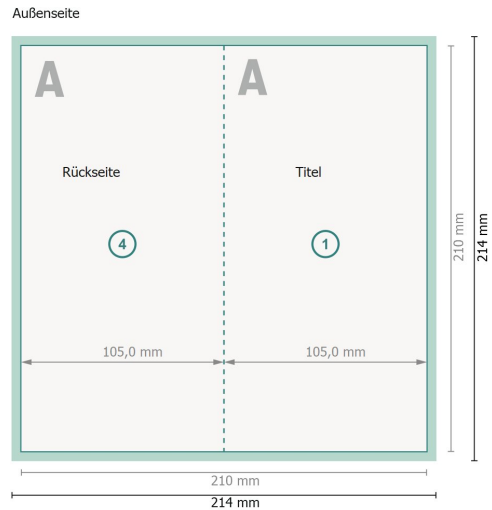

Weihnachtsklappkarten Hochformat mit partieller Heissfolienprägung, A6/5

4-seitig, 1-Bruch Falz

Datenformat (inkl. 2 mm Beschnitt):
21,4 x 21,4 cm

Beschnitt:
2 mm

Endformat:
21 x 21 cm

Endformat (geschlossen):
10,5 x 21 cm

Sicherheitsabstand:
4 mm

Abstand der Texte/Informationen zum Rand des Endformats, dies verhindert unerwünschten Anschnitt.

Zeichenerklärung

 Beschnitt

 Leserichtung

 Endformat

 Datenformat

 Hier wird geschnitten/gestanzt