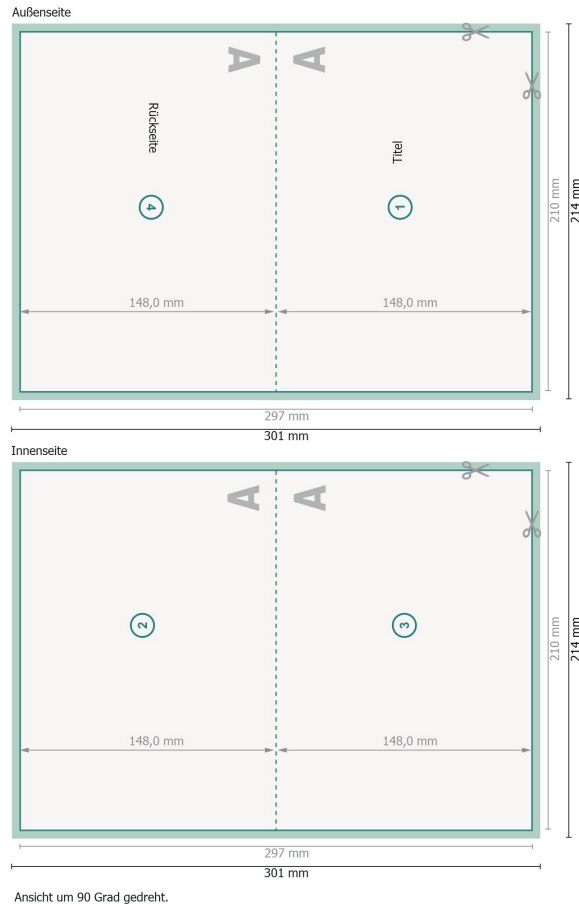

Klappkarten mit partiellem Relieflack, A5 Querformat, Rillung lange Seite

1-Bruch Falz

Datenformat (inkl. 2 mm Beschnitt):

30,1 x 21,4 cm

Beschnitt:

2 mm

Endformat:

29,7 x 21 cm

Endformat (geschlossen):

21 x 14,8 cm

Sicherheitsabstand:

4 mm

Abstand der Texte/Informationen zum Rand des Endformats, dies verhindert unerwünschten Anschnitt.

Zeichenerklärung

 Beschnitt

 Leserichtung

 Endformat

 Datenformat

 Hier wird geschnitten/gestanzt

 Rillung/Falzung

Bitte beachten Sie:

Beschnittzugabe und Sicherheitsabstand wie angegeben anlegen.

Hintergrundfarben, Bilder oder Grafiken bis an den Rand des Datenformates anlegen.