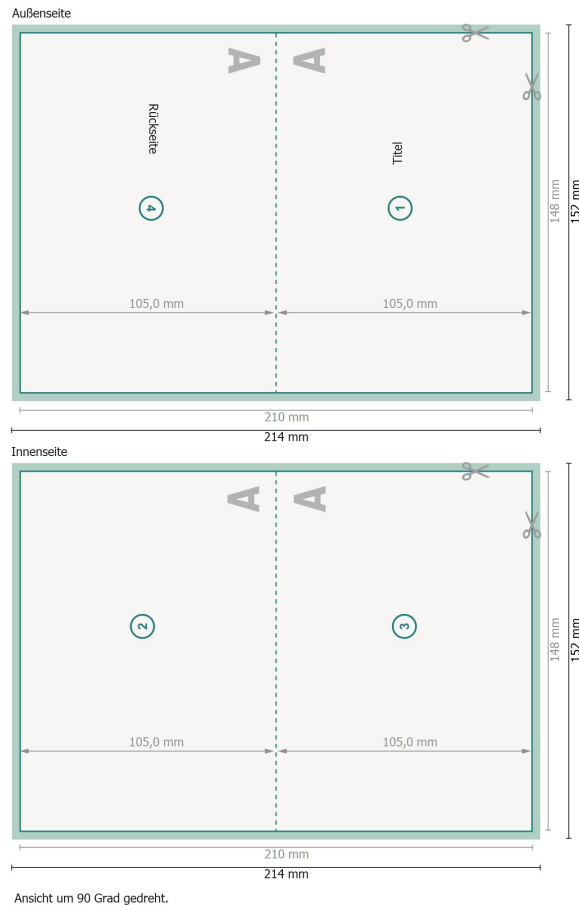

# Klappkarten mit partiellem UV-Lack, A6 Querformat, Rillung lange Seite

## 1-Bruch Falz

**Datenformat (inkl. 2 mm Beschnitt):**

21,4 x 15,2 cm

**Beschnitt:**

2 mm

**Endformat:**

21 x 14,8 cm

**Endformat (geschlossen):**

14,8 x 10,5 cm

**Sicherheitsabstand:**

4 mm

Abstand der Texte/Informationen zum Rand des Endformats, dies verhindert unerwünschten Anschnitt.

### Zeichenerklärung

 Beschnitt

 Leserichtung

 Endformat

 Datenformat

 Hier wird geschnitten/gestanz

 Rillung/Falzung