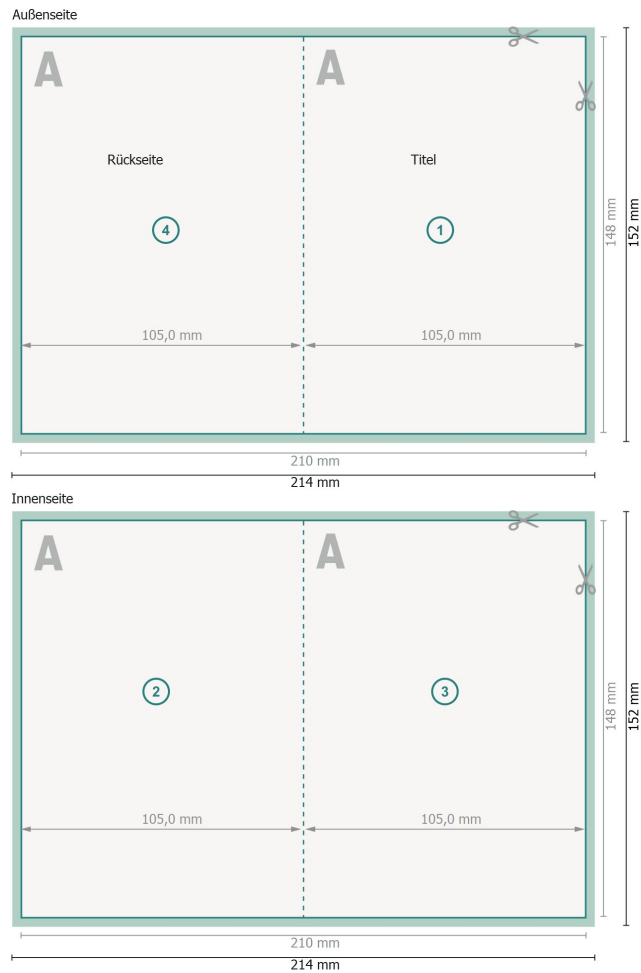

Klappkarten Hochformat mit partiellem UV-Lack, A6

4-seitig, 1-Bruch Falz

Datenformat (inkl. 2 mm Beschnitt):

21,4 x 15,2 cm

Beschnitt:

2 mm

Endformat:

21 x 14,8 cm

Endformat (geschlossen):

10,5 x 14,8 cm

Sicherheitsabstand:

4 mm

Abstand der Texte/Informationen zum Rand des Endformats, dies verhindert unerwünschten Anschnitt.

Zeichenerklärung

 Beschnitt

 Leserichtung

 Endformat

 Datenformat

 Hier wird geschnitten/gestanzt

 Rillung/Falzung

Bitte beachten Sie:

Beschnittzugabe und Sicherheitsabstand wie angegeben anlegen.

Hintergrundfarben, Bilder oder Grafiken bis an den Rand des Datenformates anlegen.