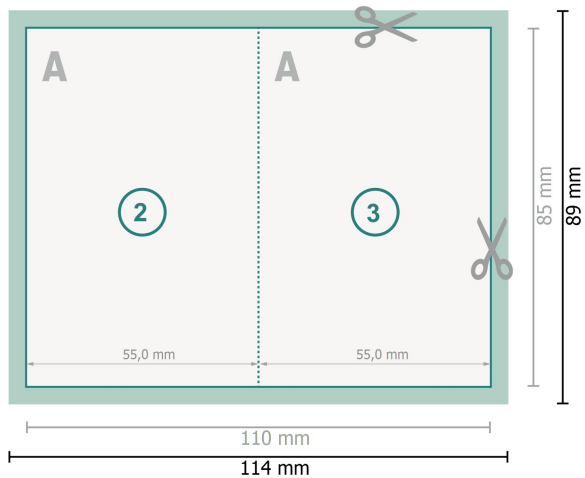

Klappkarten mit partiellem UV-Lack, Hochformat, 5,5 x 8,5 cm

1-Bruch Falz

Datenformat (inkl. 2 mm Beschnitt):

11,4 x 8,9 cm

Beschnitt:

2 mm

Endformat:

11 x 8,5 cm

Endformat (geschlossen):

5,5 x 8,5 cm

Sicherheitsabstand:

4 mm

Abstand der Texte/Informationen zum Rand des Endformats, dies verhindert unerwünschten Anschnitt.

Zeichenerklärung

 Beschnitt

 Leserichtung

 Endformat

 Datenformat

 Hier wird geschnitten/gestanz

 Rillung/Falzung

Bitte beachten Sie:

Beschnittzugabe und Sicherheitsabstand wie angegeben anlegen.

Hintergrundfarben, Bilder oder Grafiken bis an den Rand des Datenformates anlegen.