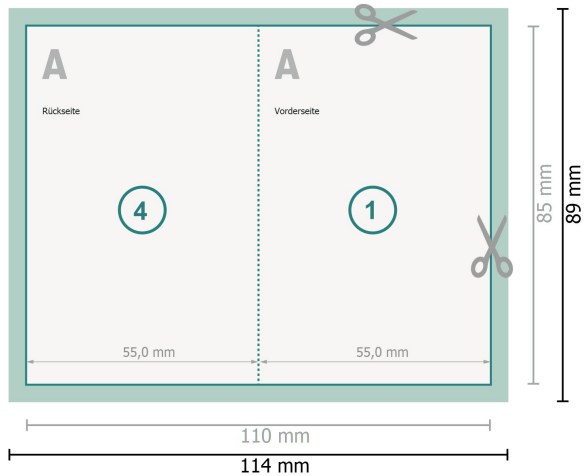

Klappkarten mit partiellem UV-Lack, Hochformat, 5,5 x 8,5 cm

1-Bruch Falz

Datenformat (inkl. 2 mm Beschnitt):

11,4 x 8,9 cm

Beschnitt:

2 mm

Endformat:

11 x 8,5 cm

Endformat (geschlossen):

5,5 x 8,5 cm

Sicherheitsabstand:

4 mm

Abstand der Texte/Informationen zum Rand des Endformats, dies verhindert unerwünschten Anschnitt.

Zeichenerklärung

 Beschnitt

 Leserichtung

 Endformat

 Datenformat

 Hier wird geschnitten/gestanz

 Rillung/Falzung

Bitte beachten Sie:

Beschnittzugabe und Sicherheitsabstand wie angegeben anlegen.

Hintergrundfarben, Bilder oder Grafiken bis an den Rand des Datenformates anlegen.