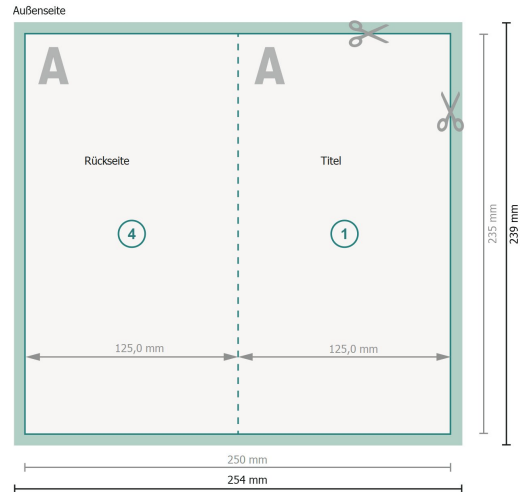

Klappkarten Hochformat mit partieller Heissfolienprägung, Maxi 1-Bruch Falz

Datenformat (inkl. 2 mm Beschnitt):

25,4 x 23,9 cm

Beschnitt:

2 mm

Endformat:

25 x 23,5 cm

Endformat (geschlossen):

12,5 x 23,5 cm

Sicherheitsabstand:

4 mm

Abstand der Texte/Informationen zum Rand des Endformats, dies verhindert unerwünschten Anschnitt.

Zeichenerklärung

 Beschnitt

 Leserichtung

 Endformat

 Datenformat

 Hier wird geschnitten/gestanzt

 Rillung/Falzung

Bitte beachten Sie:

Beschnittzugabe und Sicherheitsabstand wie angegeben anlegen.

Hintergrundfarben, Bilder oder Grafiken bis an den Rand des Datenformates anlegen.