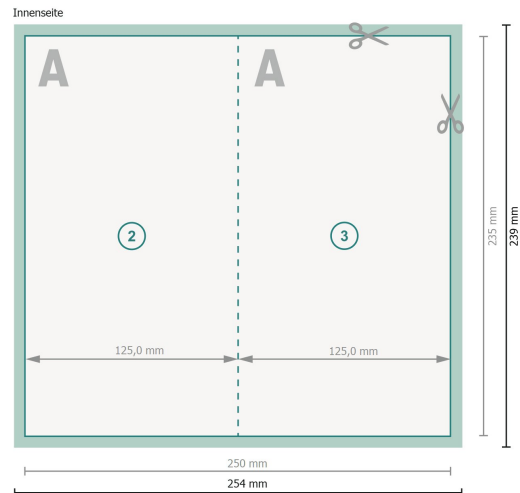

Klappkarten Hochformat mit partieller Heissfolienprägung, Maxi 1-Bruch Falz

Datenformat (inkl. 2 mm Beschnitt):

25,4 x 23,9 cm

Beschnitt:

2 mm

Endformat:

25 x 23,5 cm

Endformat (geschlossen):

12,5 x 23,5 cm

Sicherheitsabstand:

4 mm

Abstand der Texte/Informationen zum Rand des Endformats, dies verhindert unerwünschten Anschnitt.

Zeichenerklärung

 Beschnitt

 Leserichtung

 Endformat

 Datenformat

 Hier wird geschnitten/gestanzt

 Rillung/Falzung

Bitte beachten Sie:

Beschnittzugabe und Sicherheitsabstand wie angegeben anlegen.

Hintergrundfarben, Bilder oder Grafiken bis an den Rand des Datenformates anlegen.