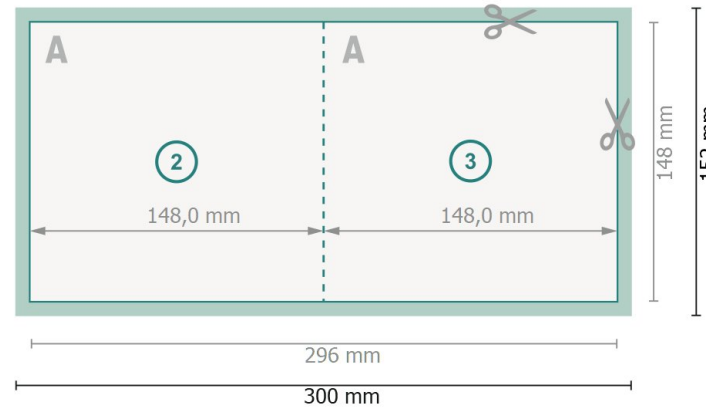

Klappkarten mit partieller Heissfolienprägung, A5-Quadrat

1-Bruch Falz

Außenseite

Innenseite

Datenformat (inkl. 2 mm Beschnitt):

30 x 15,2 cm

Beschnitt:

2 mm

Endformat:

29,6 x 14,8 cm

Endformat (geschlossen):

14,8 x 14,8 cm

Sicherheitsabstand:

4 mm

Abstand der Texte/Informationen zum Rand des Endformats, dies verhindert unerwünschten Anschnitt.

Bitte beachten Sie:

Beschnittzugabe und Sicherheitsabstand wie angegeben anlegen.

Hintergrundfarben, Bilder oder Grafiken bis an den Rand des Datenformates anlegen.

Bei der Produktion können durch das Schneiden, Stanzen und Falzen Toleranzen auftreten.