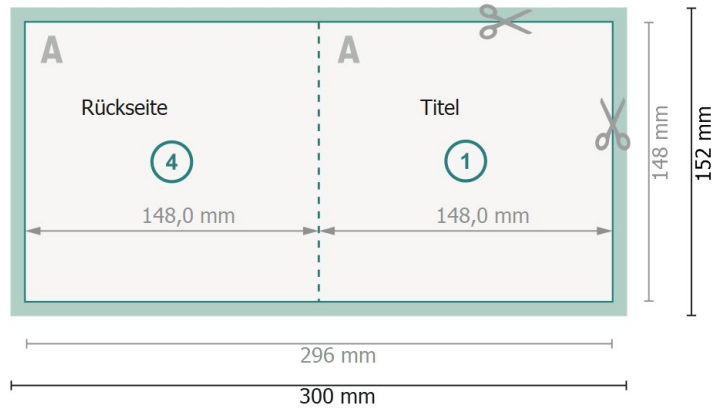

Klappkarten mit partieller Heissfolienprägung, A5-Quadrat

1-Bruch Falz

Außenseite

Innenseite

Datenformat (inkl. 2 mm Beschnitt):

30 x 15,2 cm

Beschnitt:

2 mm

Endformat:

29,6 x 14,8 cm

Endformat (geschlossen):

14,8 x 14,8 cm

Sicherheitsabstand:

4 mm

Abstand der Texte/Informationen zum Rand des Endformats, dies verhindert unerwünschten Anschnitt.

Bitte beachten Sie:

Beschnittzugabe und Sicherheitsabstand wie angegeben anlegen.

Hintergrundfarben, Bilder oder Grafiken bis an den Rand des Datenformates anlegen.

Bei der Produktion können durch das Schneiden, Stanzen und Falzen Toleranzen auftreten.