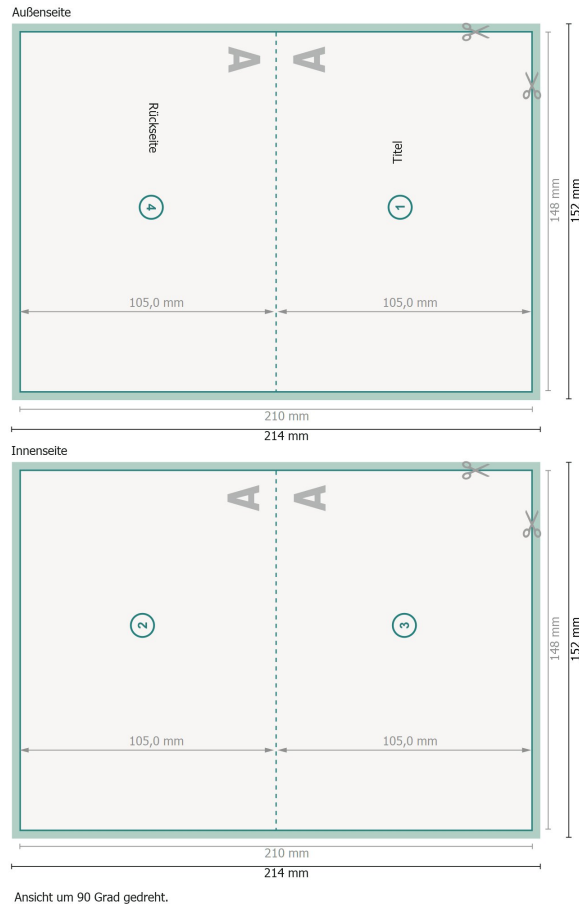

Klappkarten mit partieller Heissfolienprägung, A6 Querformat, Rillung lange Seite 1-Bruch Falz

Datenformat (inkl. 2 mm Beschnitt):

21,4 x 15,2 cm

Beschnitt:

2 mm

Endformat:

21 x 14,8 cm

Endformat (geschlossen):

14,8 x 10,5 cm

Sicherheitsabstand:

4 mm

Abstand der Texte/Informationen zum Rand des Endformats, dies verhindert unerwünschten Anschnitt.

Zeichenerklärung

 Beschnitt

 Leserichtung

 Endformat

 Datenformat

 Hier wird geschnitten/gestanz

 Rillung/Falzung

Bitte beachten Sie:

Beschnittzugabe und Sicherheitsabstand wie angegeben anlegen.

Hintergrundfarben, Bilder oder Grafiken bis an den Rand des Datenformates anlegen.