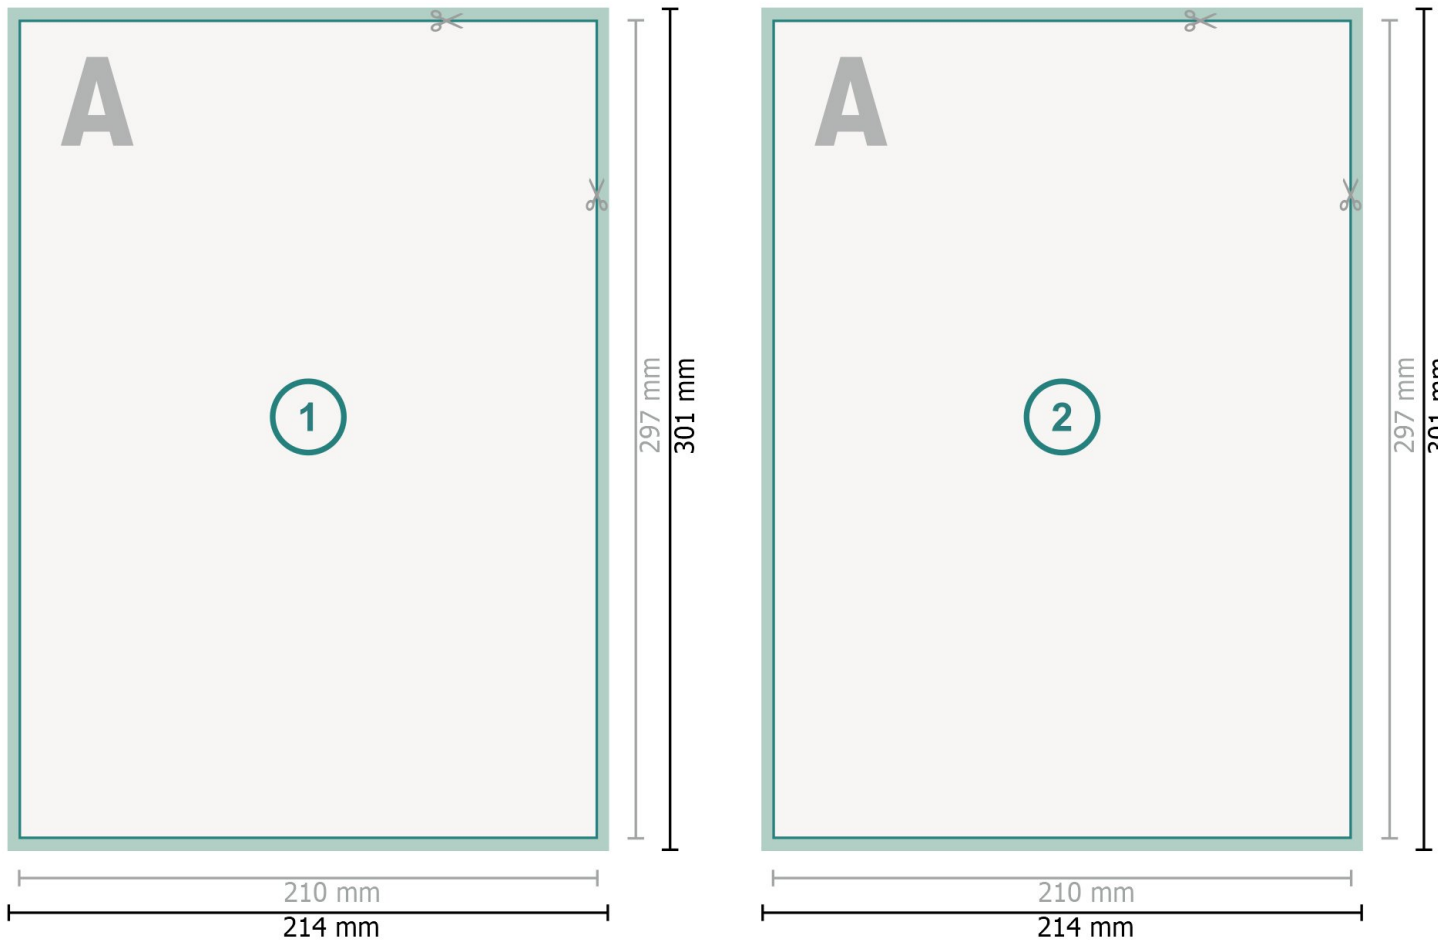

Flyer mit partiellem Relieflack, A4

Datenformat (inkl. mm Beschnitt):

21,4 x 30,1 cm

Beschnitt:

mm

Endformat:

21 x 29,7 cm

Sicherheitsabstand:

4 mm

Abstand der Texte/Informationen zum Rand des Endformats, dies verhindert unerwünschten Anschnitt.

Bitte beachten Sie:

Beschnittzugabe und Sicherheitsabstand wie angegeben anlegen.

Hintergrundfarben, Bilder oder Grafiken bis an den Rand des Datenformates anlegen.

 Leserichtung

 Endformat

 Datenformat