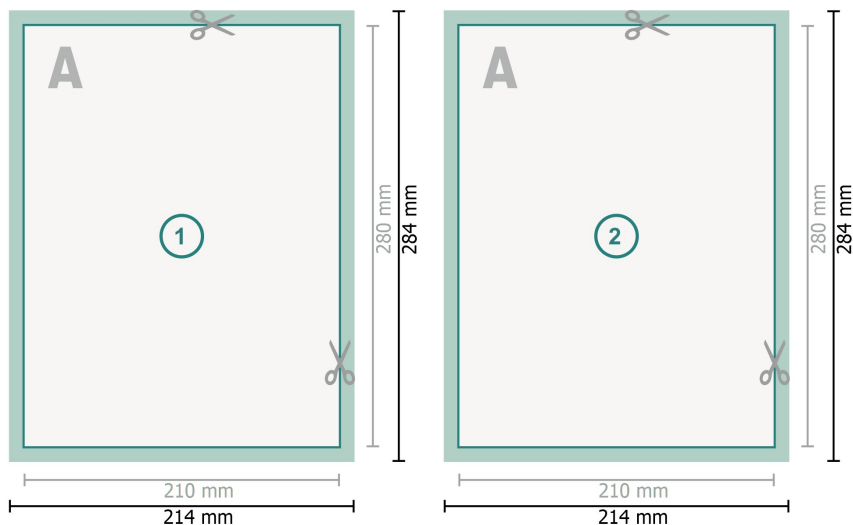

# Flyer mit partiellem Relieflack, 21 x 28 cm

**Datenformat (inkl. mm Beschnitt):**

21,4 x 28,4 cm

**Beschnitt:**

mm

**Endformat:**

21 x 28 cm

**Sicherheitsabstand:**

4 mm

Abstand der Texte/Informationen zum Rand des Endformats, dies verhindert unerwünschten Anschnitt.

## Zeichenerklärung

 Beschnitt

 Leserichtung

 Endformat

 Datenformat

### Bitte beachten Sie:

Beschnittzugabe und Sicherheitsabstand wie angegeben anlegen.

Hintergrundfarben, Bilder oder Grafiken bis an den Rand des Datenformates anlegen.

Bei der Produktion können durch das Schneiden, Stanzen und Falzen Toleranzen auftreten.