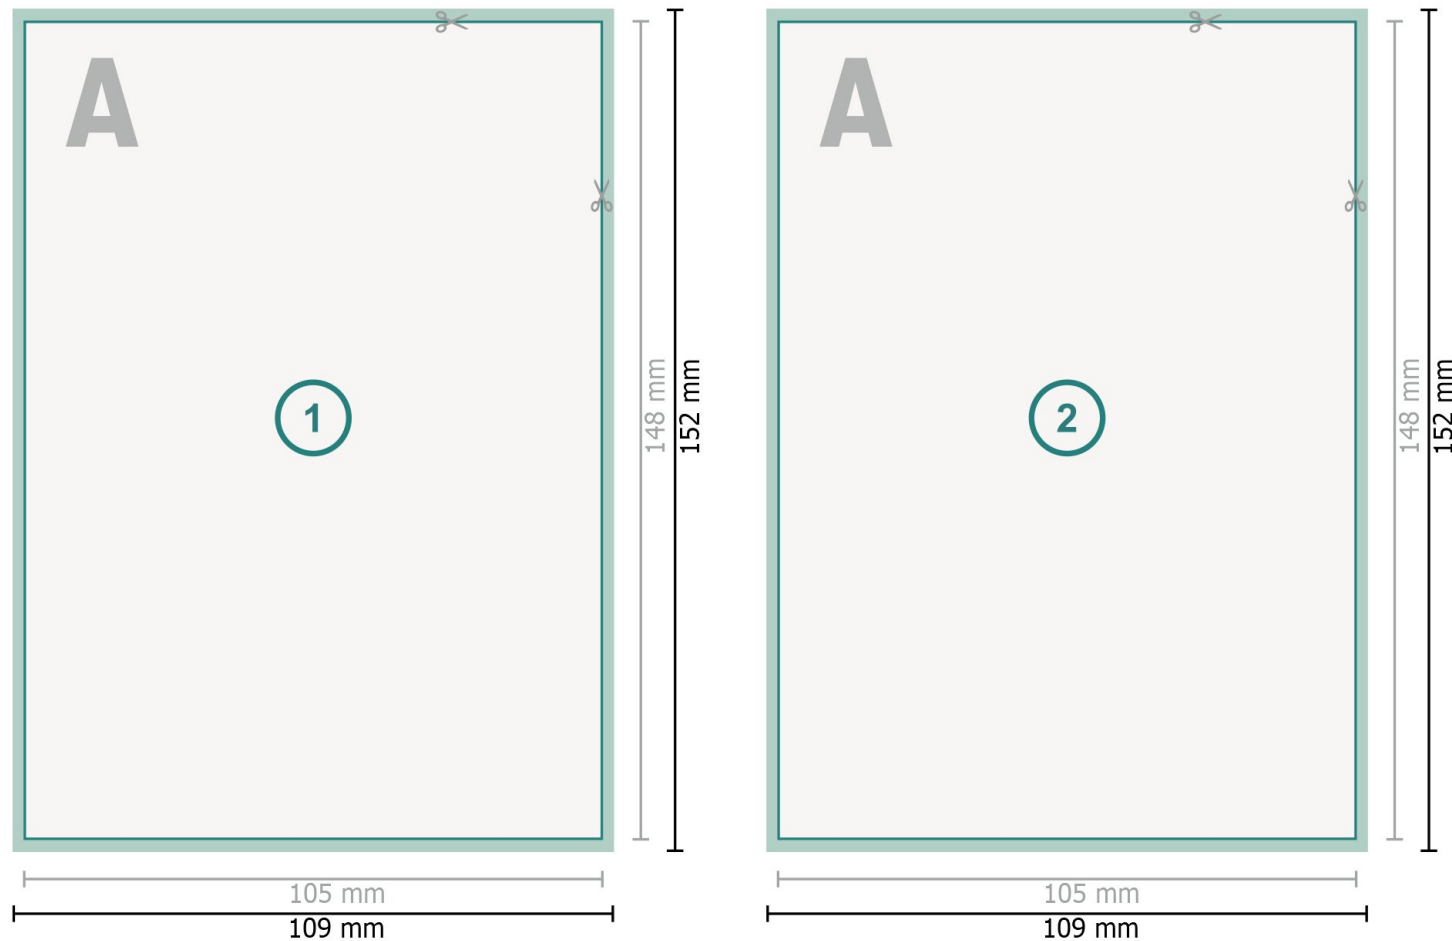

# Flyer mit partiellem Relieflack, A6

**Datenformat (inkl. mm Beschnitt):**  
10,9 x 15,2 cm

**Beschnitt:**  
mm

**Endformat:**  
10,5 x 14,8 cm

**Sicherheitsabstand:**  
4 mm  
Abstand der Texte/Informationen zum Rand des Endformats, dies verhindert unerwünschten Anschnitt.

## Bitte beachten Sie:

Beschnittzugabe und Sicherheitsabstand wie angegeben anlegen.

Hintergrundfarben, Bilder oder Grafiken bis an den Rand des Datenformates anlegen.

Bei der Produktion können durch das Schneiden, Stanzen und Falzen Toleranzen auftreten.

## Zeichenerklärung

 Beschnitt

 Leserichtung

 Endformat

 Datenformat