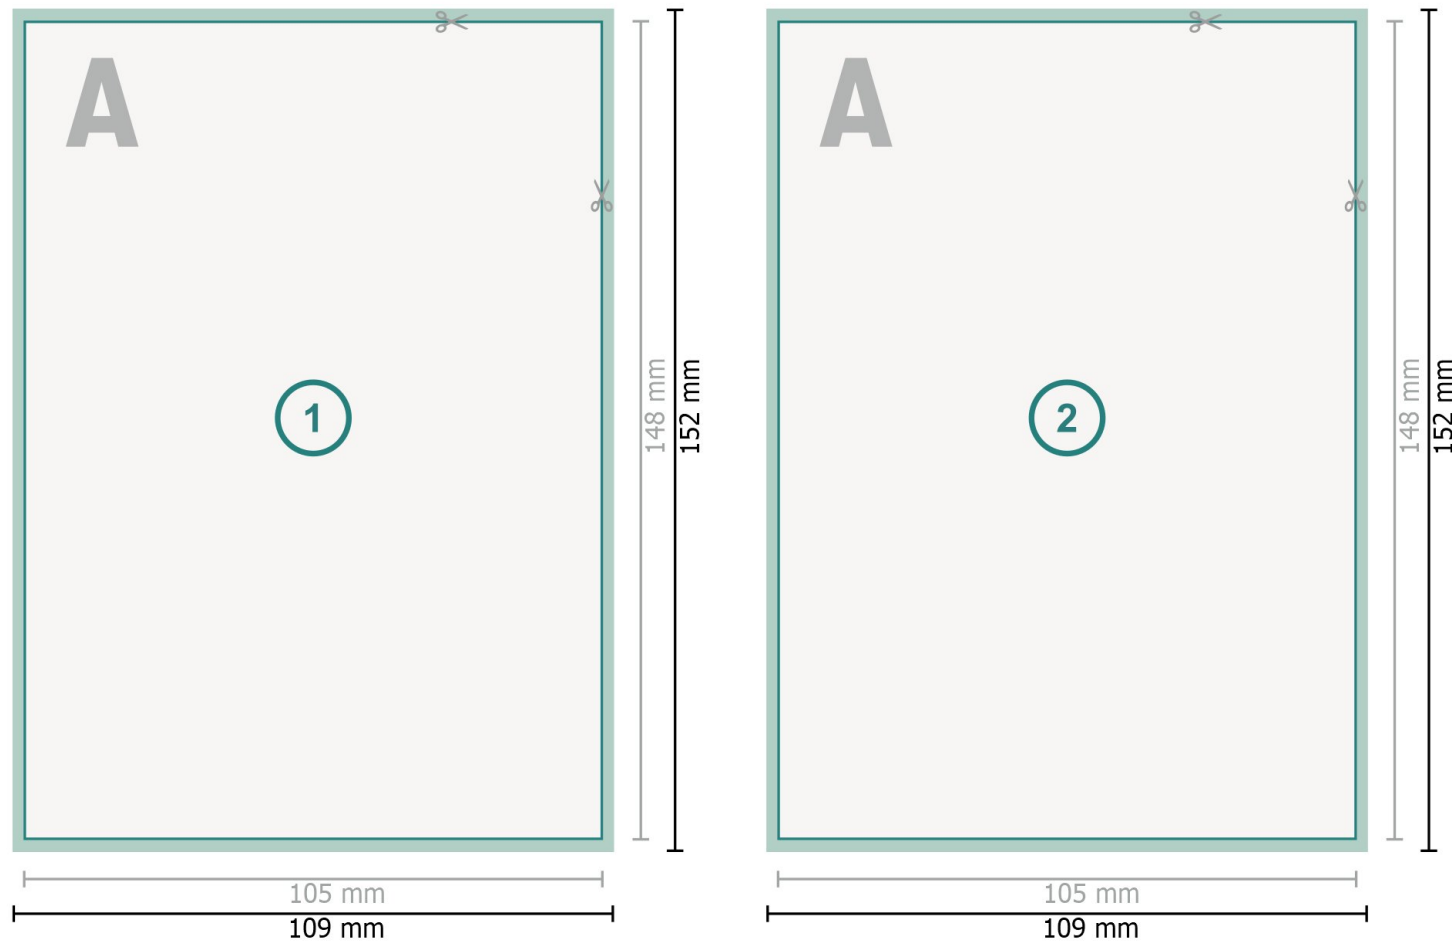

Flyer mit partieller Heissfolienprägung, A6

Datenformat (inkl. mm Beschnitt):
10,9 x 15,2 cm

Beschnitt:
mm

Endformat:
10,5 x 14,8 cm

Sicherheitsabstand:
4 mm
Abstand der Texte/Informationen zum Rand des Endformats, dies verhindert unerwünschten Anschnitt.

Bitte beachten Sie:

Beschnittzugabe und Sicherheitsabstand wie angegeben anlegen.

Hintergrundfarben, Bilder oder Grafiken bis an den Rand des Datenformates anlegen.

Bei der Produktion können durch das Schneiden, Stanzen und Falzen Toleranzen auftreten.