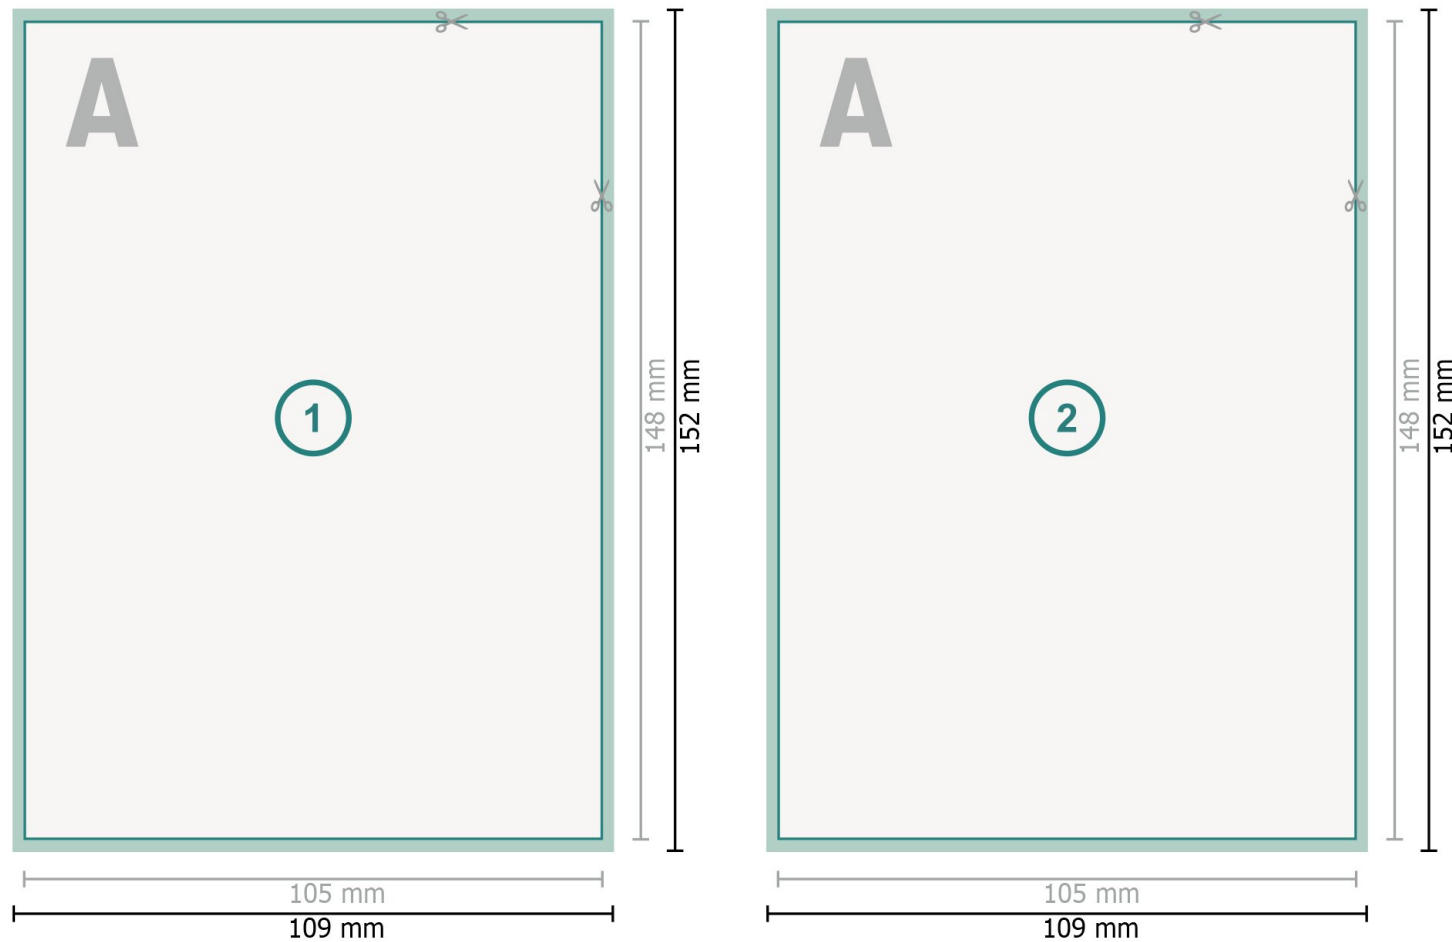

Weihnachtspostkarten mit partieller Heissfolienprägung, A6

Datenformat (inkl. 2 mm Beschnitt):
10,9 x 15,2 cm

Beschnitt:
2 mm

Endformat:
10,5 x 14,8 cm

Sicherheitsabstand:
4 mm
Abstand der Texte/Informationen zum Rand des Endformats, dies verhindert unerwünschten Anschnitt.

Zeichenerklärung

 Beschnitt

 Leserichtung

 Endformat

 Datenformat

 Hier wird geschnitten/gestanz

Bitte beachten Sie:

Beschnittzugabe und Sicherheitsabstand wie angegeben anlegen.

Hintergrundfarben, Bilder oder Grafiken bis an den Rand des Datenformates anlegen.

Bei der Produktion können durch das Schneiden, Stanzen und Falzen Toleranzen auftreten.

Druckdatenhinweise finden Sie unter dem Menüpunkt *Druckdaten* auf www.onlineprinters.ch