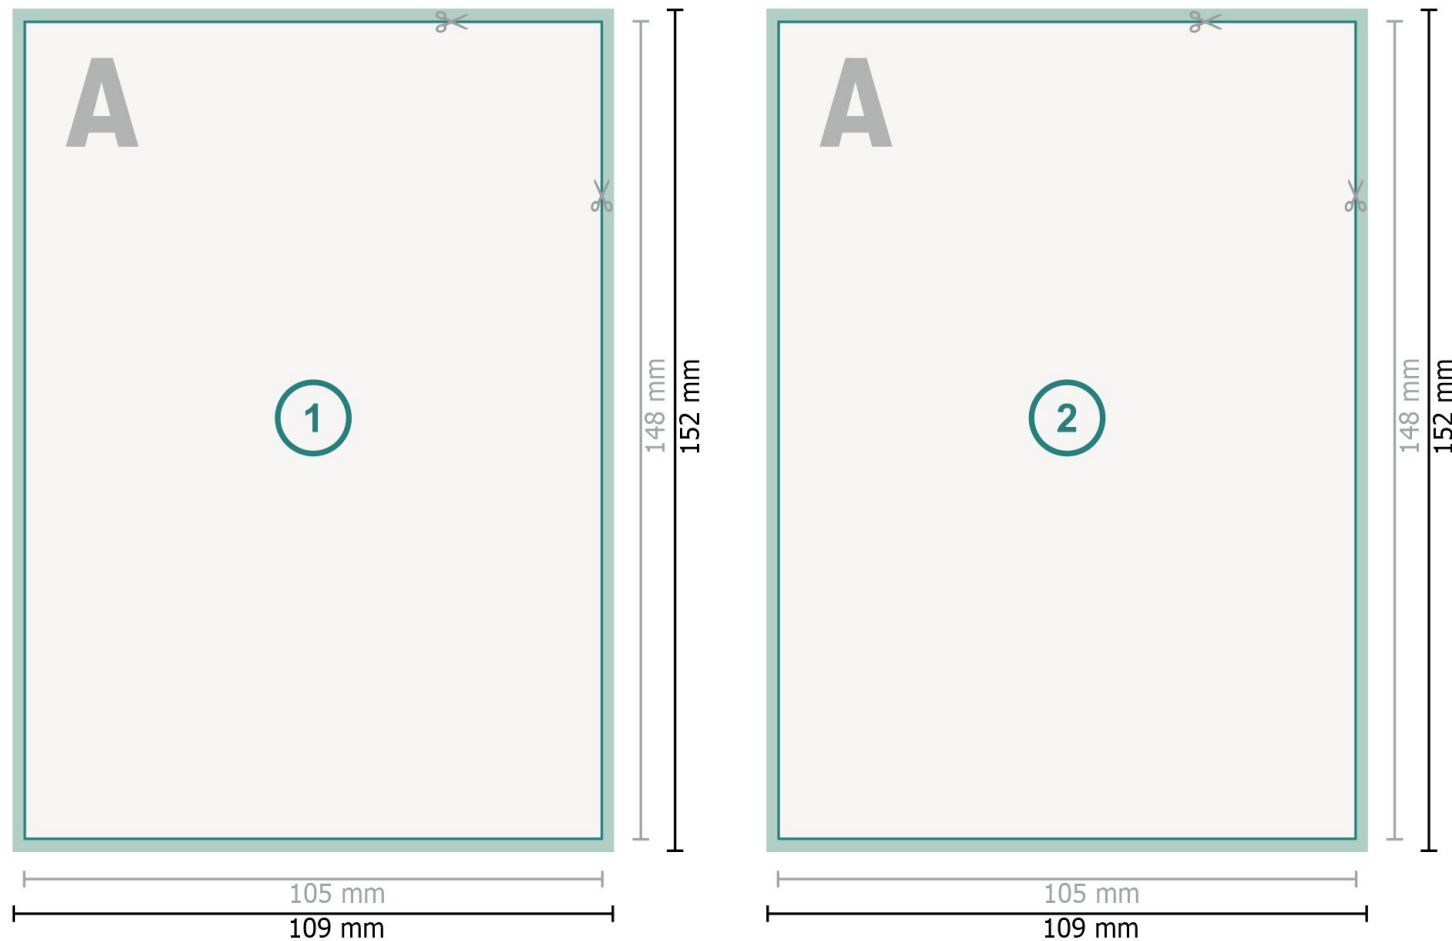

Weihnachtspostkarten mit partiellem UV-Lack, A6

Datenformat (inkl. 2 mm Beschnitt):
10,9 x 15,2 cm

Beschnitt:
2 mm

Endformat:
10,5 x 14,8 cm

Sicherheitsabstand:
4 mm
Abstand der Texte/Informationen zum Rand des Endformats, dies verhindert unerwünschten Anschnitt.

Zeichenerklärung

 Beschnitt

 Leserichtung

 Endformat

 Datenformat

 Hier wird geschnitten/gestanz

Bitte beachten Sie:

Beschnittzugabe und Sicherheitsabstand wie angegeben anlegen.

Hintergrundfarben, Bilder oder Grafiken bis an den Rand des Datenformates anlegen.

Bei der Produktion können durch das Schneiden, Stanzen und Falzen Toleranzen auftreten.

Druckdatenhinweise finden Sie unter dem Menüpunkt *Druckdaten* auf www.onlineprinters.ch