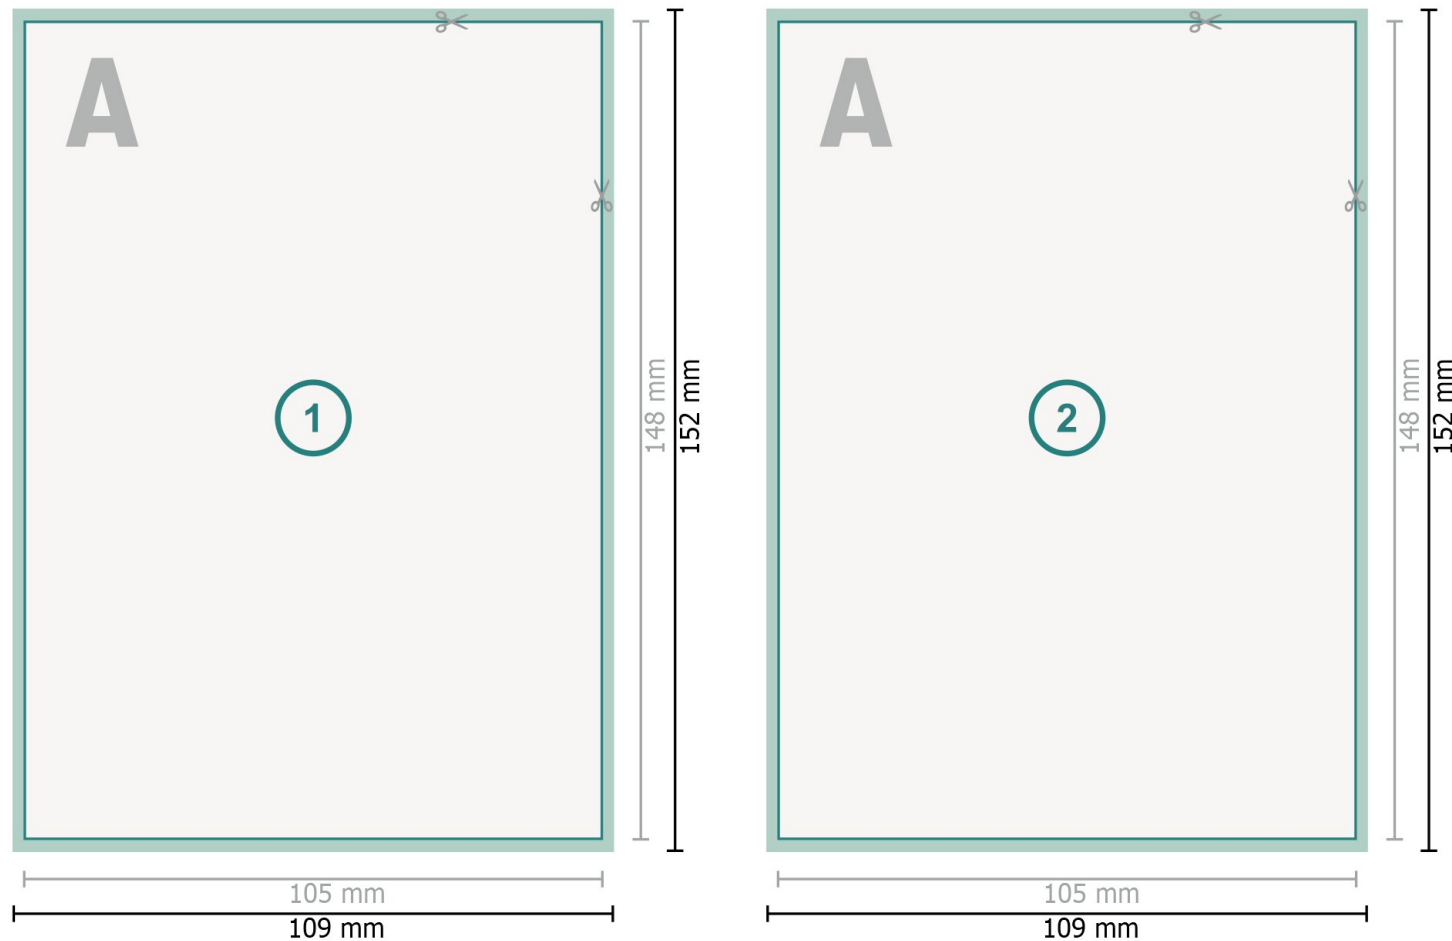

Weihnachtspostkarten mit partiellem Relieflack, A6

Datenformat (inkl. 2 mm Beschnitt):
10,9 x 15,2 cm

Beschnitt:
2 mm

Endformat:
10,5 x 14,8 cm

Sicherheitsabstand:
4 mm
Abstand der Texte/Informationen zum Rand des Endformats, dies verhindert unerwünschten Anschnitt.

Zeichenerklärung

 Beschnitt

 Leserichtung

 Endformat

 Datenformat

 Hier wird geschnitten/gestanz

Bitte beachten Sie:

Beschnittzugabe und Sicherheitsabstand wie angegeben anlegen.

Hintergrundfarben, Bilder oder Grafiken bis an den Rand des Datenformates anlegen.

Bei der Produktion können durch das Schneiden, Stanzen und Falzen Toleranzen auftreten.

Druckdatenhinweise finden Sie unter dem Menüpunkt *Druckdaten* auf www.onlineprinters.ch