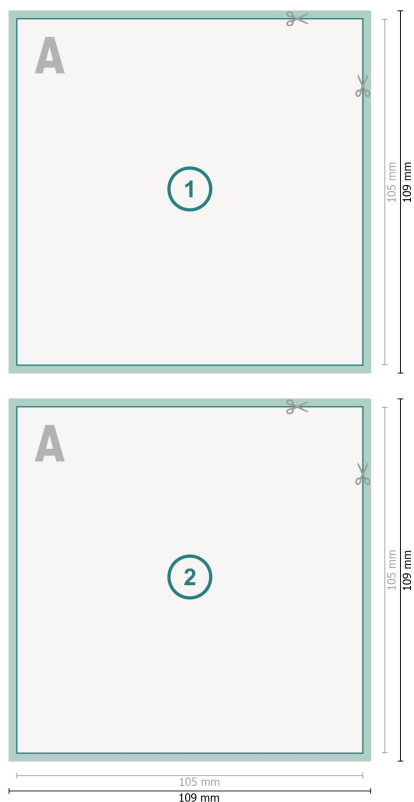

Flyer mit partiellem Relieflack, A6-Quadrat

Datenformat (inkl. mm Beschnitt):
10,9 x 10,9 cm

Beschnitt:
mm

Endformat:
10,5 x 10,5 cm

Sicherheitsabstand:
4 mm
Abstand der Texte/Informationen zum Rand des Endformats, dies verhindert unerwünschten Anschnitt.

Zeichenerklärung

 Beschnitt

 Leserichtung

 Endformat

 Datenformat

Bitte beachten Sie:

Beschnittzugabe und Sicherheitsabstand wie angegeben anlegen.

Hintergrundfarben, Bilder oder Grafiken bis an den Rand des Datenformates anlegen.