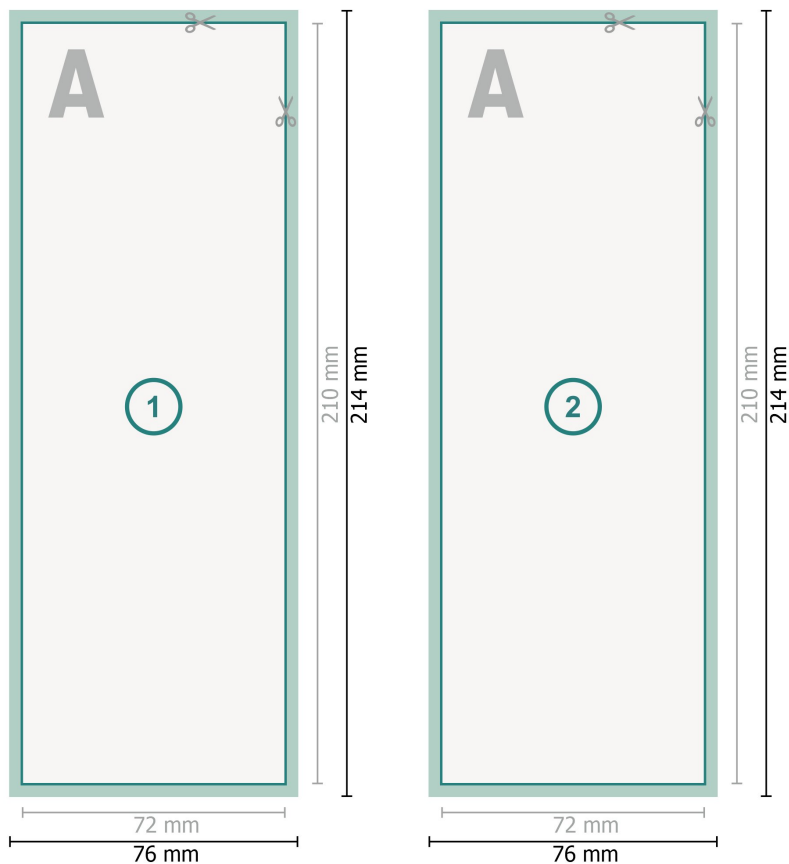

# Flyer mit partiellem Relieflack, A5 halb

**Datenformat (inkl. mm Beschnitt):**  
7,6 x 21,4 cm

**Beschnitt:**  
mm

**Endformat:**  
7,2 x 21 cm

**Sicherheitsabstand:**  
4 mm  
Abstand der Texte/Informationen zum Rand des Endformats, dies verhindert unerwünschten Anschnitt.

## Zeichenerklärung

 Beschnitt

 Leserichtung

 Endformat

 Datenformat