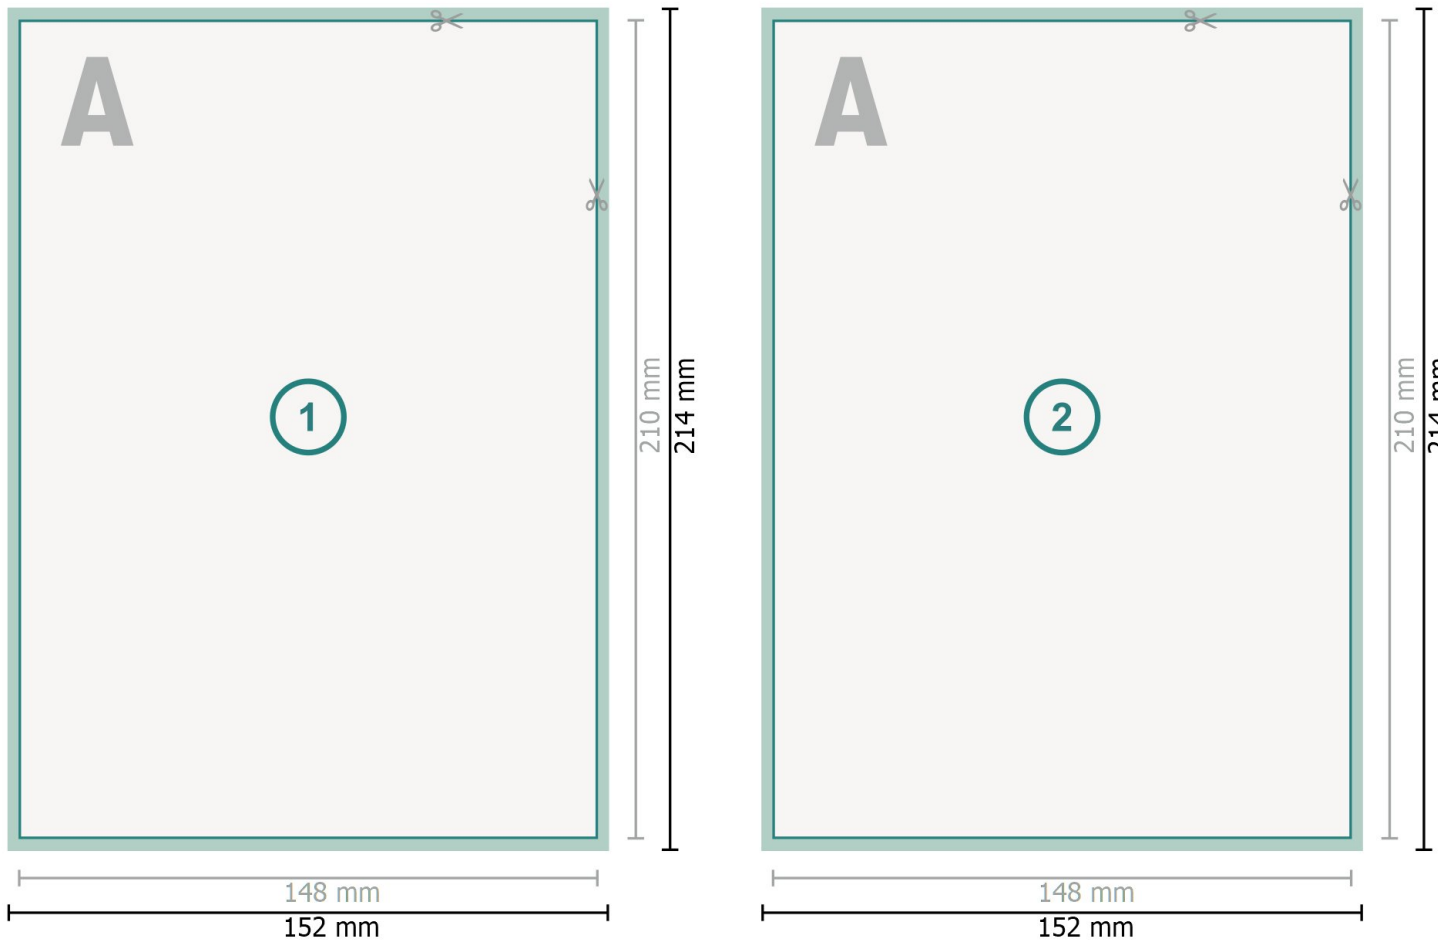

Flyer mit partiellem Relieflack, A5

Datenformat (inkl. mm Beschnitt):
15,2 x 21,4 cm

Beschnitt:
mm

Endformat:
14,8 x 21 cm

Sicherheitsabstand:
4 mm
Abstand der Texte/Informationen zum Rand des Endformats, dies verhindert unerwünschten Anschnitt.

Zeichenerklärung

-  Beschnitt
-  Leserichtung
-  Endformat
-  Datenformat

Bitte beachten Sie:

Beschnittzugabe und Sicherheitsabstand wie angegeben anlegen.

Hintergrundfarben, Bilder oder Grafiken bis an den Rand des Datenformates anlegen.