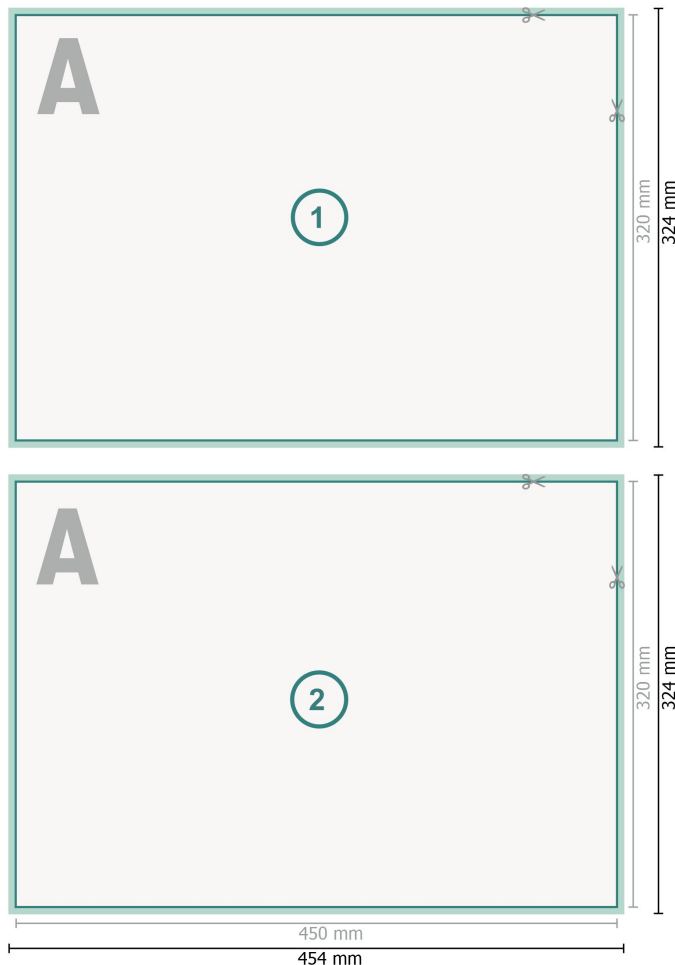

Tischsets, 45 x 32 cm, beidseitig bedruckt

Datenformat (inkl. 2 mm Beschnitt):

45,4 x 32,4 cm

Beschnitt:

2 mm

Endformat:

45 x 32 cm

Sicherheitsabstand:

4 mm

Abstand der Texte/Informationen zum Rand des Endformats, dies verhindert unerwünschten Anschnitt.

Zeichenerklärung

 Beschnitt

 Leserichtung

 Endformat

 Datenformat

 Hier wird geschnitten/gestanz