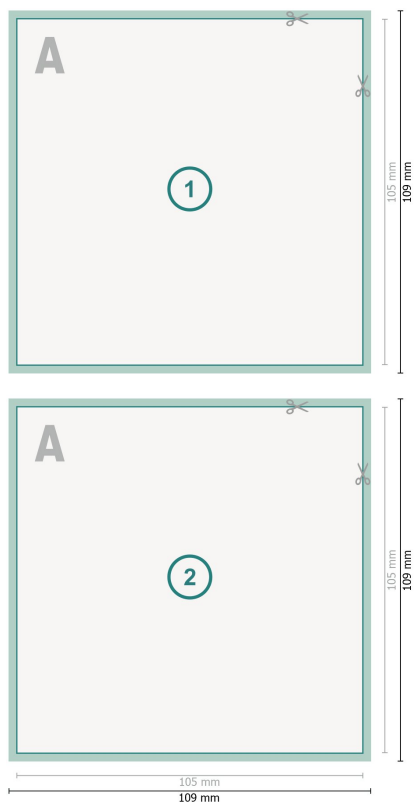

# Postkarten mit partieller Heißfolienprägung, A6-Quadrat

**Datenformat (inkl. mm Beschnitt):**

10,9 x 10,9 cm

**Beschnitt:**

mm

**Endformat:**

10,5 x 10,5 cm

**Sicherheitsabstand:**

4 mm

Abstand der Texte/Informationen zum Rand des Endformats, dies verhindert unerwünschten Anschnitt.

## Zeichenerklärung

 Beschnitt

**A** Leserichtung

 Endformat

 Datenformat