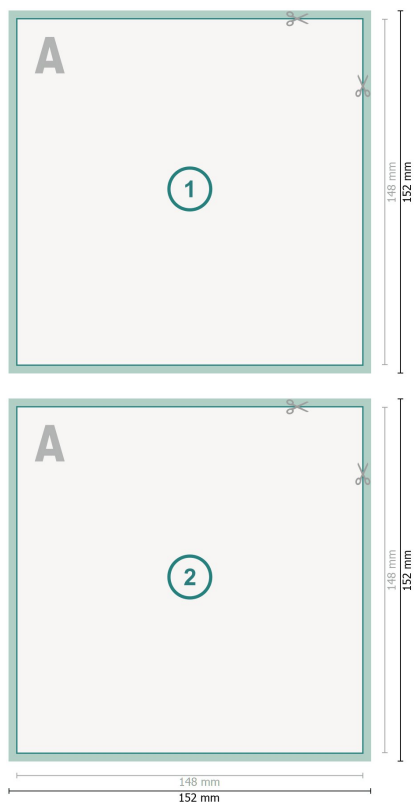

Postkarten mit partiellem Relieflack, A5-Quadrat

Datenformat (inkl. mm Beschnitt):

15,2 x 15,2 cm

Beschnitt:

mm

Endformat:

14,8 x 14,8 cm

Sicherheitsabstand:

4 mm

Abstand der Texte/Informationen zum Rand des Endformats, dies verhindert unerwünschten Anschnitt.

Zeichenerklärung

 Beschnitt

A Leserichtung

 Endformat

 Datenformat

Bitte beachten Sie: