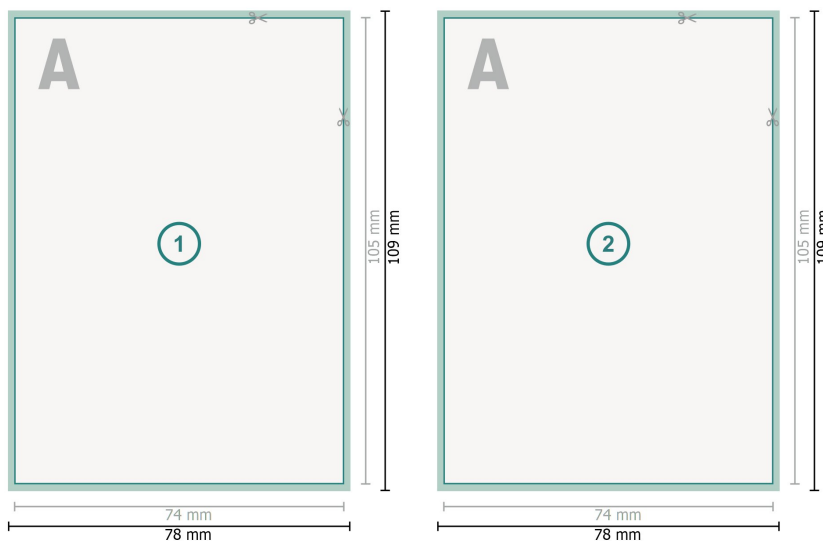

Postkarten mit partiellem Relieflack, A7

Datenformat (inkl. mm Beschnitt):
7,8 x 10,9 cm

Beschnitt:
mm

Endformat:
7,4 x 10,5 cm

Sicherheitsabstand:
4 mm
Abstand der Texte/Informationen zum Rand des Endformats, dies verhindert unerwünschten Anschnitt.

Zeichenerklärung

 Beschnitt

 Leserichtung

 Endformat

 Datenformat

Bitte beachten Sie:

Beschnittzugabe und Sicherheitsabstand wie angegeben anlegen.

Hintergrundfarben, Bilder oder Grafiken bis an den Rand des Datenformates anlegen.