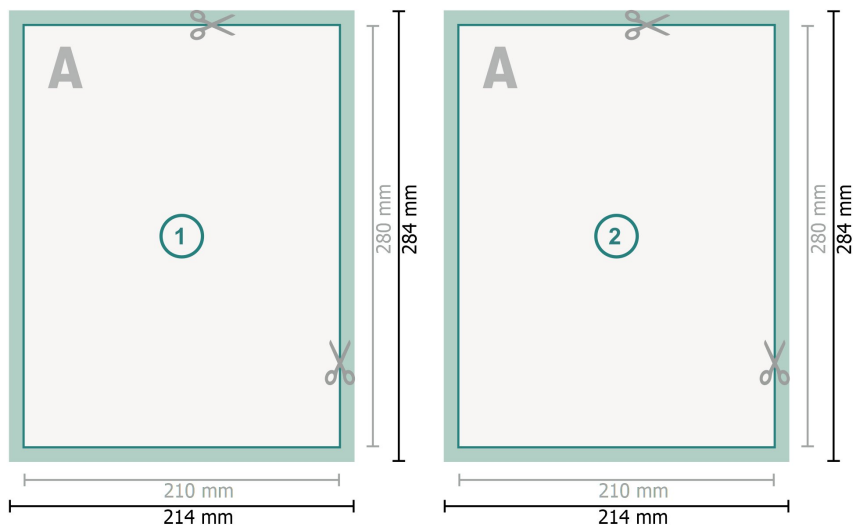

# Postkarten mit partiellem UV-Lack, 21 x 28 cm

**Datenformat (inkl. mm Beschnitt):**  
21,4 x 28,4 cm

**Beschnitt:**  
mm

**Endformat:**  
21 x 28 cm

**Sicherheitsabstand:**  
4 mm  
Abstand der Texte/Informationen zum Rand des Endformats, dies verhindert unerwünschten Anschnitt.

## Zeichenerklärung

 Beschnitt

 Leserichtung

 Endformat

 Datenformat

## Bitte beachten Sie:

Beschnittzugabe und Sicherheitsabstand wie angegeben anlegen.

Hintergrundfarben, Bilder oder Grafiken bis an den Rand des Datenformates anlegen.

Bei der Produktion können durch das Schneiden, Stanzen und Falzen Toleranzen auftreten.