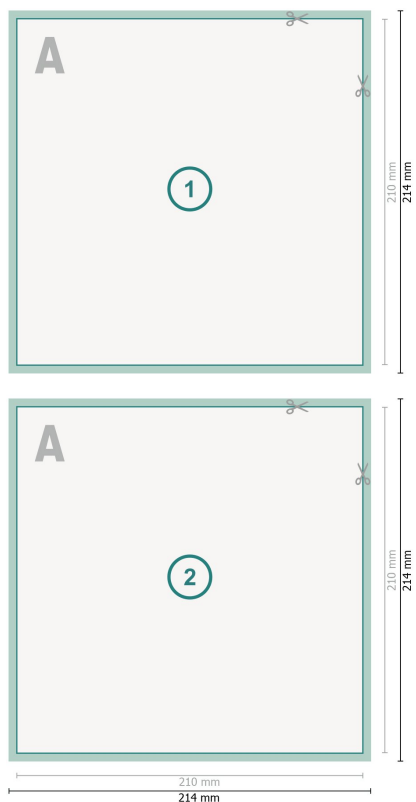

# Postkarten mit partiellem Relieflack, A4-Quadrat

**Datenformat (inkl. mm Beschnitt):**  
21,4 x 21,4 cm

**Beschnitt:**  
mm

**Endformat:**  
21 x 21 cm

**Sicherheitsabstand:**  
4 mm  
Abstand der Texte/Informationen zum Rand des Endformats, dies verhindert unerwünschten Anschnitt.

## Zeichenerklärung

-  Beschnitt
-  Leserichtung
-  Endformat
-  Datenformat