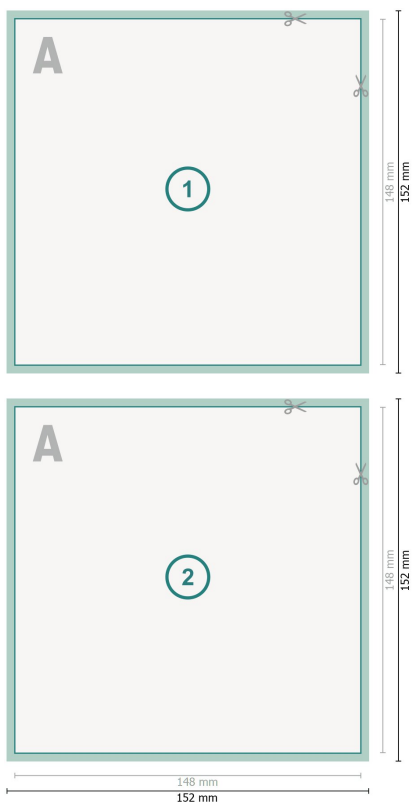

Postkarten mit partieller Heißfolienprägung, A5-Quadrat

Datenformat (inkl. mm Beschnitt):

15,2 x 15,2 cm

Beschnitt:

mm

Endformat:

14,8 x 14,8 cm

Sicherheitsabstand:

4 mm

Abstand der Texte/Informationen zum Rand des Endformats, dies verhindert unerwünschten Anschnitt.

Zeichenerklärung

 Beschnitt

 Leserichtung

 Endformat

 Datenformat

Bitte beachten Sie: