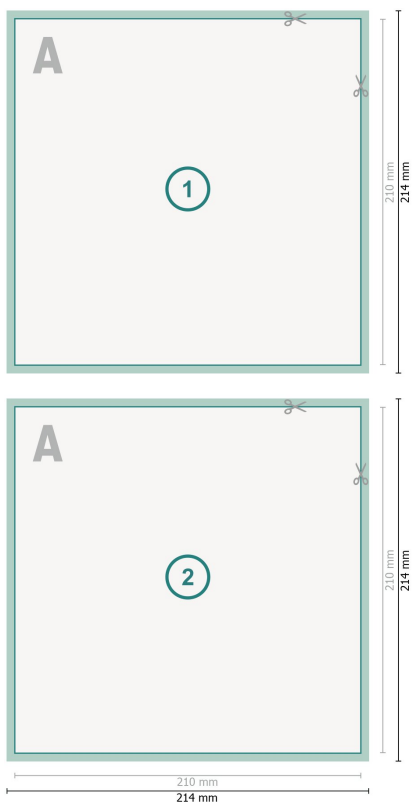

Postkarten mit partieller Heißfolienprägung, A4-Quadrat

Datenformat (inkl. mm Beschnitt):
21,4 x 21,4 cm

Beschnitt:
mm

Endformat:
21 x 21 cm

Sicherheitsabstand:
4 mm
Abstand der Texte/Informationen zum Rand des Endformats, dies verhindert unerwünschten Anschnitt.

Zeichenerklärung

 Beschnitt

 Leserichtung

 Endformat

 Datenformat

Bitte beachten Sie:

Beschnittzugabe und Sicherheitsabstand wie angegeben anlegen.

Hintergrundfarben, Bilder oder Grafiken bis an den Rand des Datenformates anlegen.