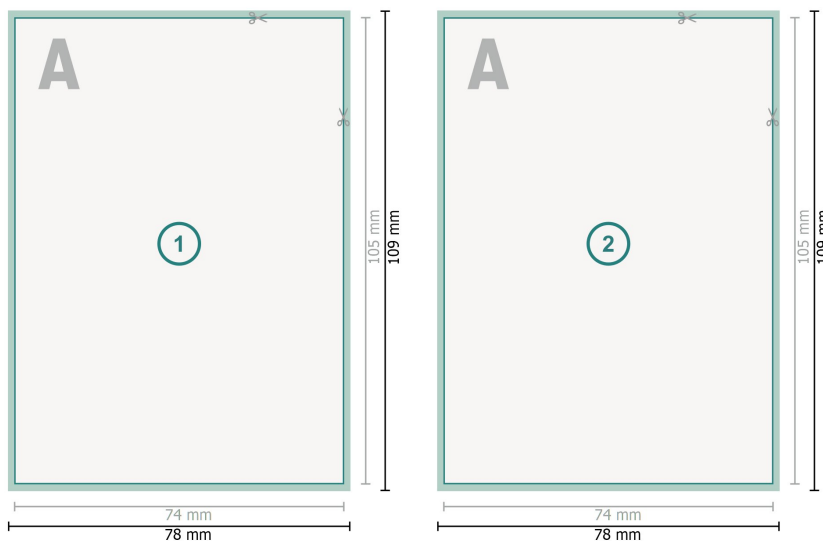

# Postkarten mit partieller Heißfolienprägung, A7

**Datenformat (inkl. mm Beschnitt):**  
7,8 x 10,9 cm

**Beschnitt:**  
mm

**Endformat:**  
7,4 x 10,5 cm

**Sicherheitsabstand:**  
4 mm  
Abstand der Texte/Informationen zum Rand des Endformats, dies verhindert unerwünschten Anschnitt.

## Zeichenerklärung

 Beschnitt

 Leserichtung

 Endformat

 Datenformat

## Bitte beachten Sie:

Beschnittzugabe und Sicherheitsabstand wie angegeben anlegen.

Hintergrundfarben, Bilder oder Grafiken bis an den Rand des Datenformates anlegen.

Bei der Produktion können durch das Schneiden, Stanzen und Falzen Toleranzen auftreten.