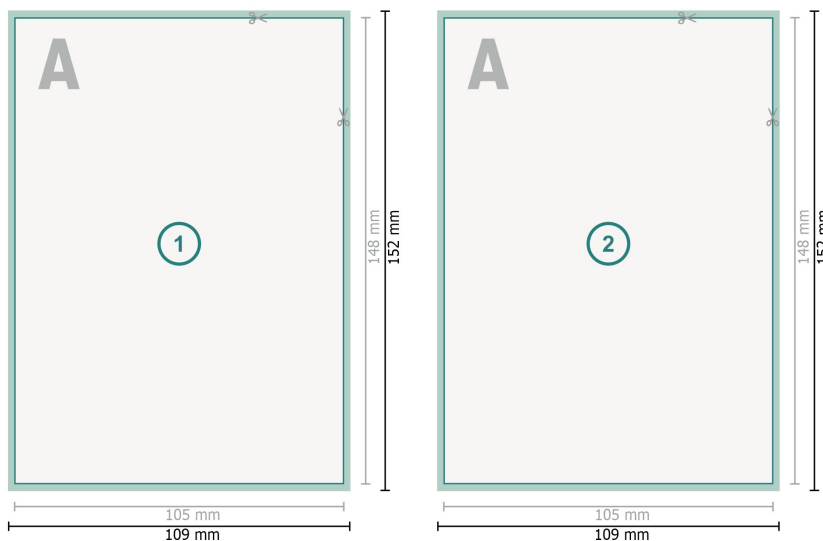

Postkarten mit partieller Heißfolienprägung, A6

Datenformat (inkl. mm Beschnitt):

10,9 x 15,2 cm

Beschnitt:

mm

Endformat:

10,5 x 14,8 cm

Sicherheitsabstand:

4 mm

Abstand der Texte/Informationen zum Rand des Endformats, dies verhindert unerwünschten Anschnitt.

Zeichenerklärung

 Beschnitt

 Leserichtung

 Endformat

 Datenformat

Bitte beachten Sie:

Beschnittzugabe und Sicherheitsabstand wie angegeben anlegen.

Hintergrundfarben, Bilder oder Grafiken bis an den Rand des Datenformates anlegen.

Bei der Produktion können durch das Schneiden, Stanzen und Falzen Toleranzen auftreten.