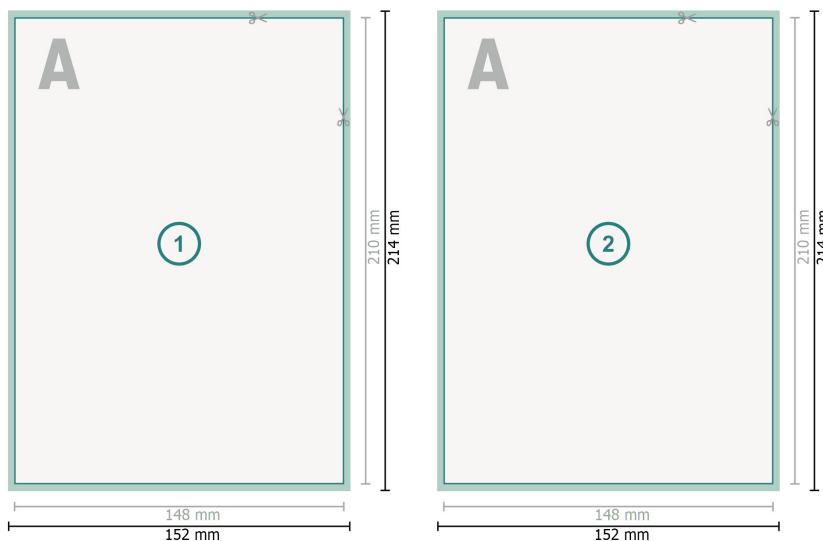

Postkarten mit partieller Heißfolienprägung, A5

Datenformat (inkl. mm Beschnitt):

15,2 x 21,4 cm

Beschnitt:

mm

Endformat:

14,8 x 21 cm

Sicherheitsabstand:

4 mm

Abstand der Texte/Informationen zum Rand des Endformats, dies verhindert unerwünschten Anschnitt.

Zeichenerklärung

 Beschnitt

 Leserichtung

 Endformat

 Datenformat

Bitte beachten Sie:

Beschnittzugabe und Sicherheitsabstand wie angegeben anlegen.

Hintergrundfarben, Bilder oder Grafiken bis an den Rand des Datenformates anlegen.

Bei der Produktion können durch das Schneiden, Stanzen und Falzen Toleranzen auftreten.