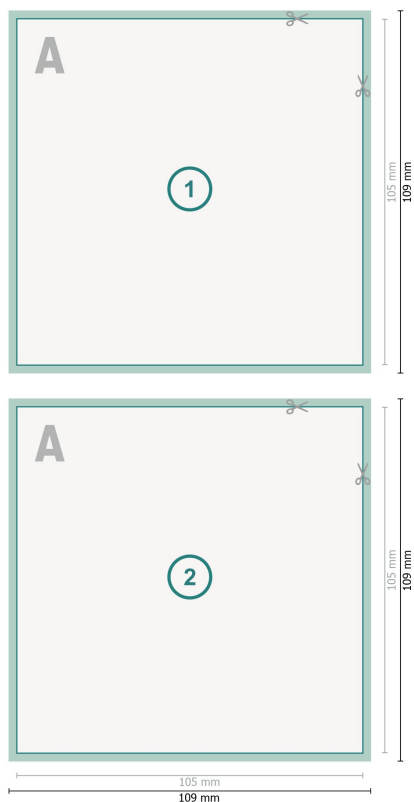

Postkarten mit partiellem Relieflack, A6-Quadrat

Datenformat (inkl. mm Beschnitt):

10,9 x 10,9 cm

Beschnitt:

mm

Endformat:

10,5 x 10,5 cm

Sicherheitsabstand:

4 mm

Abstand der Texte/Informationen zum Rand des Endformats, dies verhindert unerwünschten Anschnitt.

Zeichenerklärung

 Beschnitt

 Leserichtung

 Endformat

 Datenformat

Bitte beachten Sie: