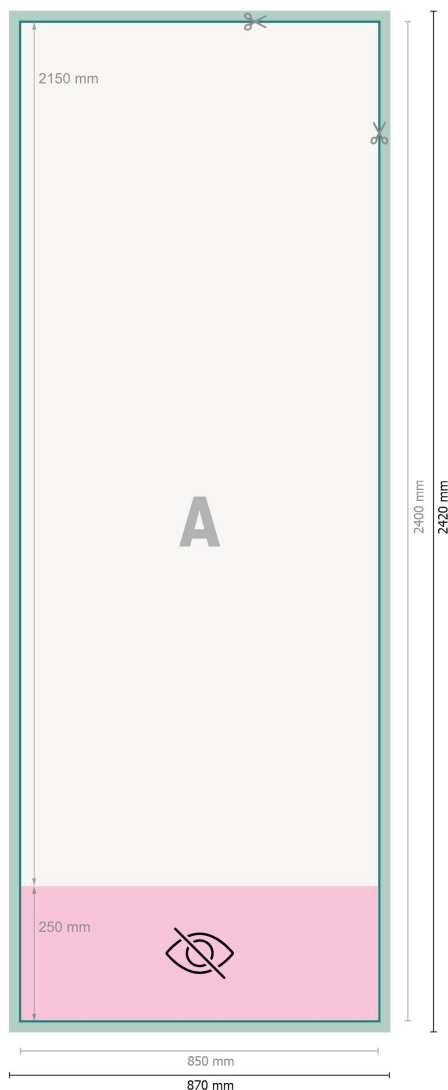

# Mehrfachpack Roll-up Exklusiv silber, 85 x 215 cm

**Datenformat (inkl. 10 mm Beschnitt):**  
87 x 242 cm

**Endformat:**  
85 x 240 cm

**Sichtbarer Bereich:**  
85 x 215 cm

**Bedruckbarer Bereich:**  
85 x 240 cm

**Sicherheitsabstand:**  
10 mm  
Abstand der Texte/Informationen zum Rand des Endformats, dies verhindert unerwünschten Anschnitt.

## Zeichenerklärung

-  Beschnitt
-  Leserichtung
-  Endformat
-  Datenformat
-  Hier wird geschnitten/gestanz
-  Nicht sichtbar

## Bitte beachten Sie:

Beschnittzugabe und Sicherheitsabstand wie angegeben anlegen.

Hintergrundfarben, Bilder oder Grafiken bis an den Rand des Datenformates anlegen.

Bei der Produktion können durch das Schneiden, Stanzen und Falzen Toleranzen auftreten.