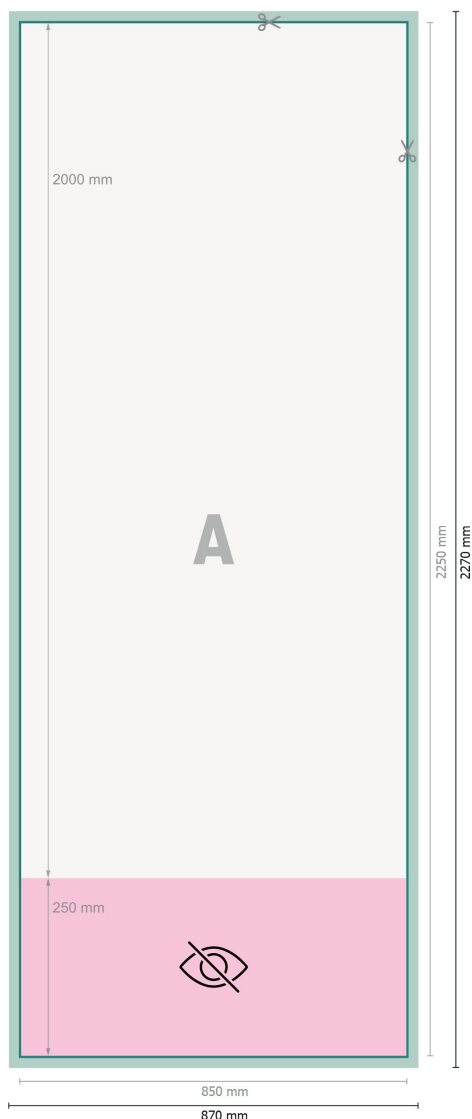

# Mehrfachpack Roll-up Standard silber, 85 x 200 cm

**Datenformat (inkl. 10 mm Beschnitt):**  
87 x 227 cm

**Endformat:**  
85 x 225 cm

**Sichtbarer Bereich:**  
85 x 200 cm

**Bedruckbarer Bereich:**  
85 x 225 cm

**Sicherheitsabstand:**  
10 mm  
Abstand der Texte/Informationen zum Rand des Endformats, dies verhindert unerwünschten Anschnitt.

## Zeichenerklärung

-  Beschnitt
-  Leserichtung
-  Endformat
-  Datenformat
-  Hier wird geschnitten/gestanz
-  Nicht sichtbar