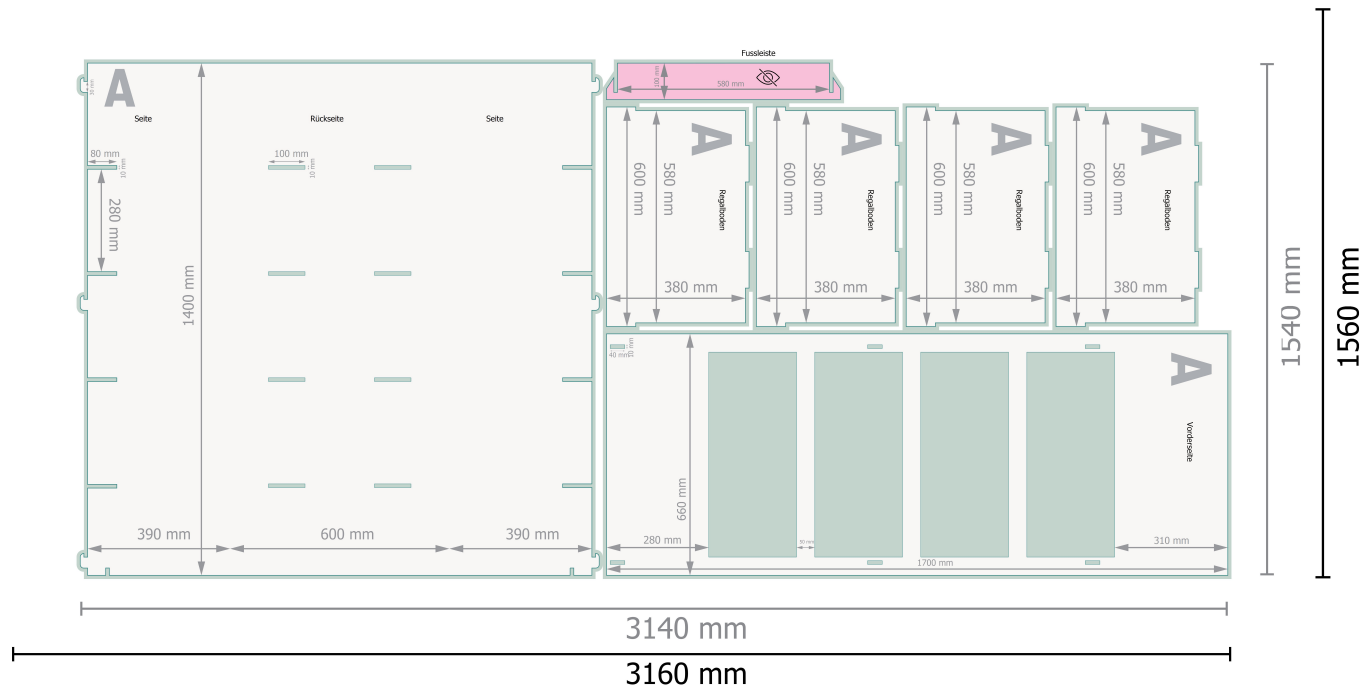

# Regaldisplays für 4-Regale

**Datenformat (inkl. 10 mm Beschnitt):**

316 x 156 cm

**Endformat:**

314 x 154 cm

**Beschnitt:**

10 mm

**Sicherheitsabstand:**

3 mm

Abstand der Texte/Informationen zum Rand des Endformats, dies verhindert unerwünschten Anschnitt.

Bitte entfernen Sie die Stanzkontur aus der Downloadvorlage, bevor Sie Ihre Druckdaten generieren.  
Bitte verdeutlichen Sie uns den Stand der Stanzkontur anhand einer zweiten Datei (Ansichtsdatei).

## Zeichenerklärung

 Beschnitt

 Leserichtung

 Endformat

 Datenformat

 Nicht sichtbar

## Bitte beachten Sie:

Beschnittzugabe und Sicherheitsabstand wie angegeben anlegen.

Hintergrundfarben, Bilder oder Grafiken bis an den Rand des Datenformates anlegen.

Bei der Produktion können durch das Schneiden, Stanzen und Falzen Toleranzen auftreten.