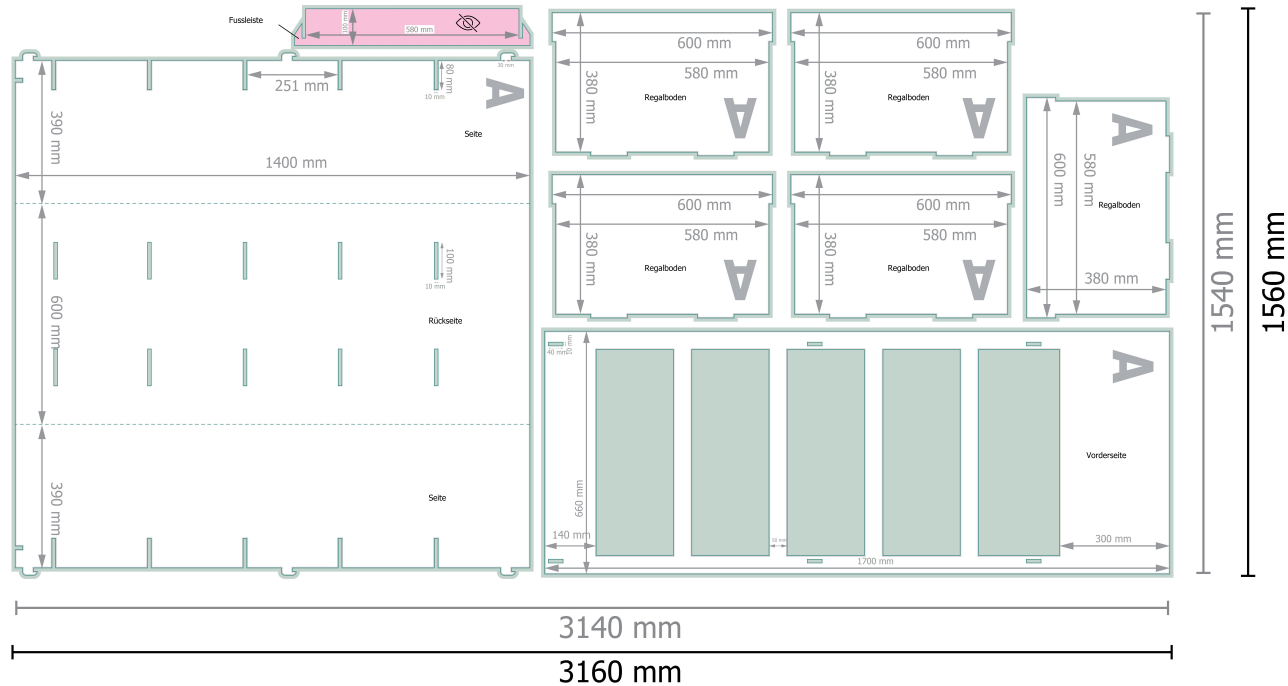

# Regaldisplays für 5-Regale

**Datenformat (inkl. 10 mm Beschnitt):**

316 x 156 cm

**Endformat:**

314 x 154 cm

**Beschnitt:**

10 mm

**Sicherheitsabstand:**

3 mm

Abstand der Texte/Informationen zum Rand des Endformats, dies verhindert unerwünschten Anschnitt.

Bitte entfernen Sie die Stanzkontur aus der Downloadvorlage, bevor Sie Ihre Druckdaten generieren.

Bitte verdeutlichen Sie uns den Stand der Stanzkontur anhand einer zweiten Datei (Ansichtsdatei).

## Zeichenerklärung

 Beschnitt

 Leserichtung

 Endformat

 Datenformat

 Nicht sichtbar

## Bitte beachten Sie:

Beschnittzugabe und Sicherheitsabstand wie angegeben anlegen.

Hintergrundfarben, Bilder oder Grafiken bis an den Rand des Datenformates anlegen.

Bei der Produktion können durch das Schneiden, Stanzen und Falzen Toleranzen auftreten.