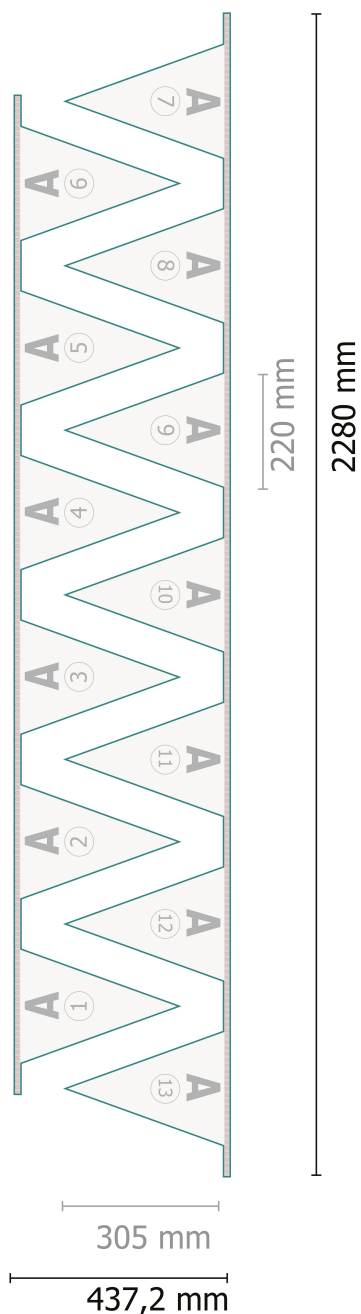

# Wimpelketten, einseitig bedruckt

Formatansicht um 90 Grad gedreht.

Bitte entfernen Sie die Stanzkontur aus der Downloadvorlage, bevor Sie Ihre Druckdaten generieren.  
Bitte verdeutlichen Sie uns den Stand der Stanzkontur anhand einer zweiten Datei (Ansichtsdatei).

**Datenformat:**  
228 x 43,72 cm

**Sicherheitsabstand:**  
4 mm  
Abstand der Texte/Informationen zum Rand des Endformats, dies verhindert unerwünschten Anschnitt.

## Zeichenerklärung

**A** Leserichtung

 Datenformat

 Nicht bedruckbar

## Bitte beachten Sie:

Beschnittzugabe und Sicherheitsabstand wie angegeben anlegen.

Hintergrundfarben, Bilder oder Grafiken bis an den Rand des Datenformates anlegen.

Bei der Produktion können durch das Schneiden, Stanzen und Falzen Toleranzen auftreten.