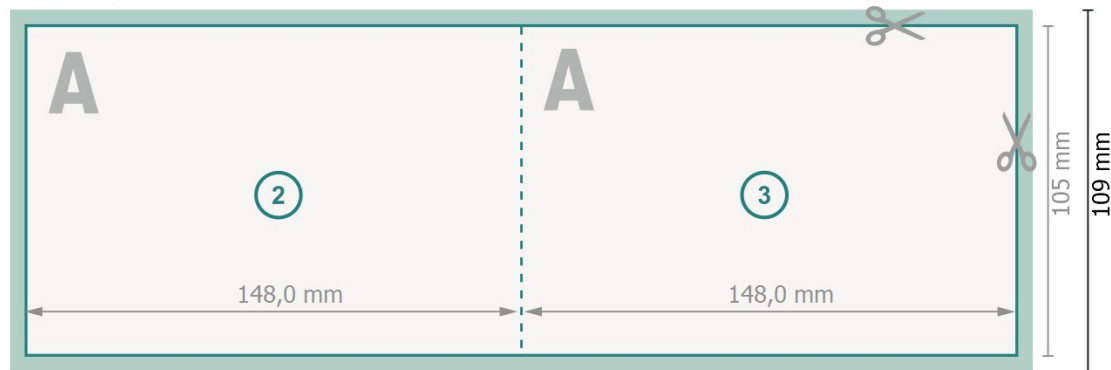

Klappkarten Querformat, A6

1-Bruch Falz

Außenseite

Innenseite

Datenformat (inkl. 2 mm Beschnitt):

30 x 10,9 cm

Beschnitt:

2 mm

Endformat:

29,6 x 10,5 cm

Endformat (geschlossen):

14,8 x 10,5 cm

Sicherheitsabstand:

4 mm

Abstand der Texte/Informationen zum Rand des Endformats, dies verhindert unerwünschten Anschnitt.

Bitte beachten Sie: