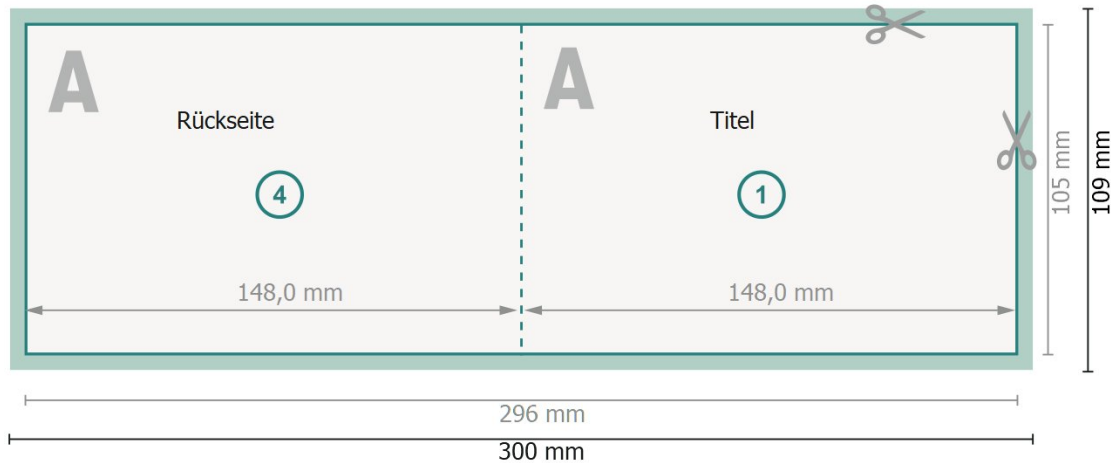

Klappkarten Querformat, A6

1-Bruch Falz

Außenseite

Innenseite

Datenformat (inkl. 2 mm Beschnitt):

30 x 10,9 cm

Beschnitt:

2 mm

Endformat:

29,6 x 10,5 cm

Endformat (geschlossen):

14,8 x 10,5 cm

Sicherheitsabstand:

4 mm

Abstand der Texte/Informationen zum Rand des Endformats, dies verhindert unerwünschten Anschnitt.

Bitte beachten Sie: