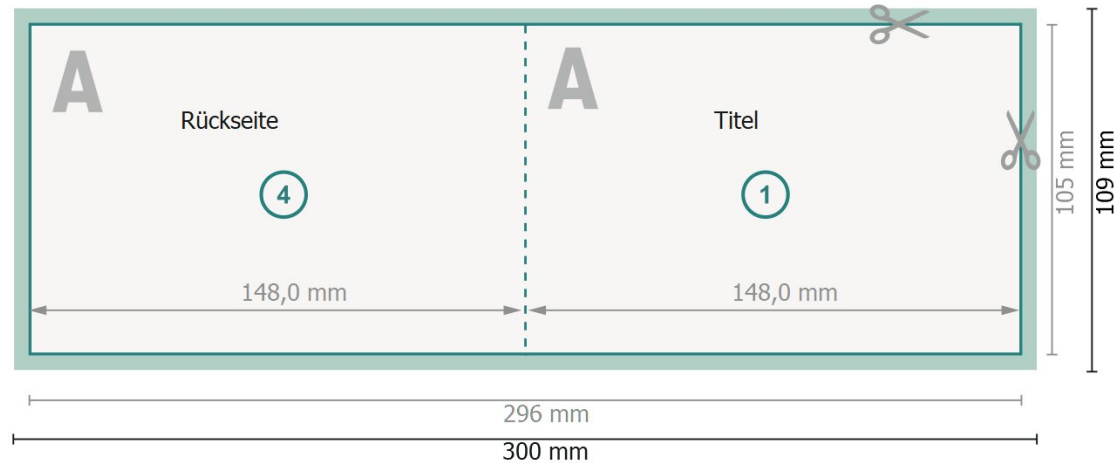

Weihnachtsklappkarten mit Effektfarben, Querformat, A6

4-seitig, 1-Bruch Falz

Außenseite

Innenseite

Datenformat (inkl. 2 mm Beschnitt):

30 x 10,9 cm

Endformat:

29,6 x 10,5 cm

Beschnitt:

2 mm

Endformat (geschlossen):

14,8 x 10,5 cm

Sicherheitsabstand:

4 mm

Abstand der Texte/Informationen zum Rand des Endformats, dies verhindert unerwünschten Anschnitt.

Zeichenerklärung