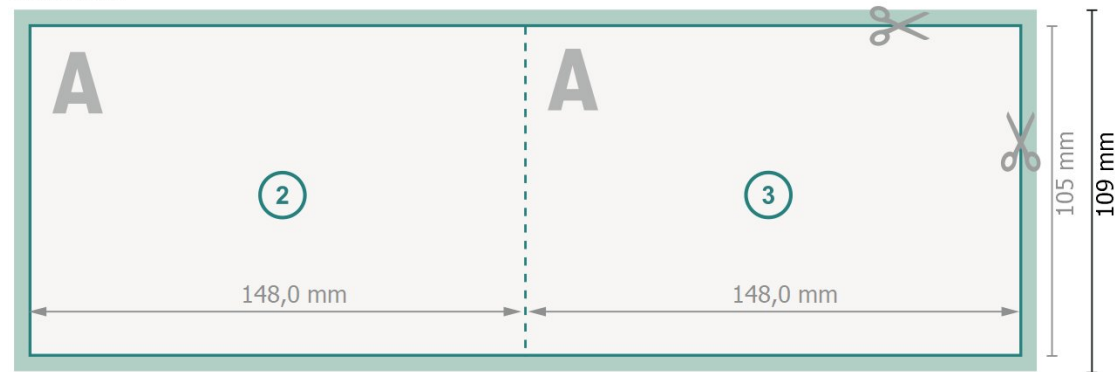

Weihnachtsklappkarten mit Effektfarben, Querformat, A6

4-seitig, 1-Bruch Falz

Außenseite

Innenseite

Datenformat (inkl. 2 mm Beschnitt):

30 x 10,9 cm

Endformat:

29,6 x 10,5 cm

Beschnitt:

2 mm

Endformat (geschlossen):

14,8 x 10,5 cm

Sicherheitsabstand:

4 mm

Abstand der Texte/Informationen zum Rand des Endformats, dies verhindert unerwünschten Anschnitt.

Zeichenerklärung