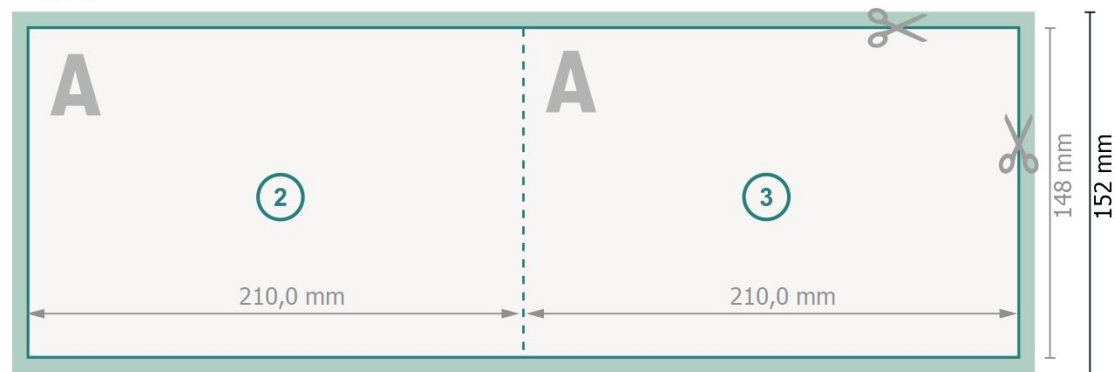

# Klappkarten Querformat, A5

## 1-Bruch Falz

Außenseite

Innenseite

**Datenformat (inkl. 2 mm Beschnitt):**

42,4 x 15,2 cm

**Beschnitt:**

2 mm

**Endformat:**

42 x 14,8 cm

**Endformat (geschlossen):**

21 x 14,8 cm

**Sicherheitsabstand:**

4 mm

Abstand der Texte/Informationen zum Rand des Endformats, dies verhindert unerwünschten Anschnitt.

### Zeichenerklärung

 Beschnitt

 Leserichtung

 Endformat

 Datenformat

 Hier wird geschnitten/gestanz