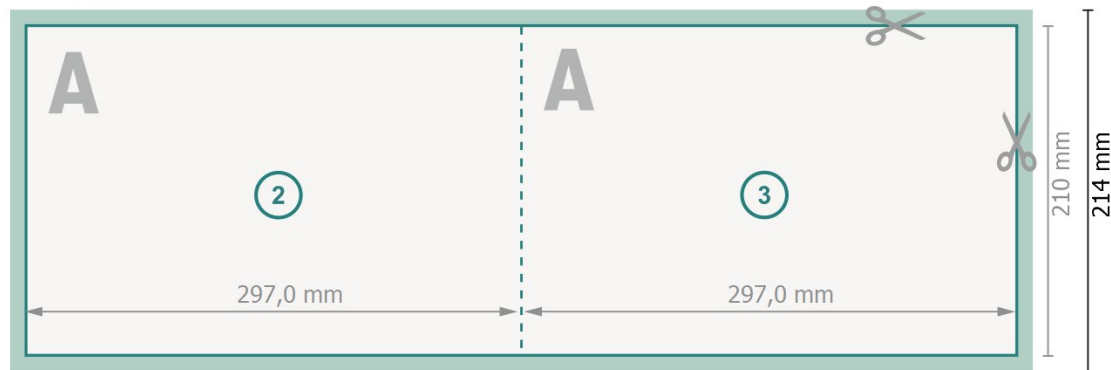

Klappkarten Querformat, A4

1-Bruch Falz

Außenseite

Innenseite

Datenformat (inkl. 2 mm Beschnitt):

59,8 x 21,4 cm

Beschnitt:

2 mm

Endformat:

59,4 x 21 cm

Endformat (geschlossen):

29,7 x 21 cm

Sicherheitsabstand:

4 mm

Abstand der Texte/Informationen zum Rand des Endformats, dies verhindert unerwünschten Anschnitt.

Bitte beachten Sie: