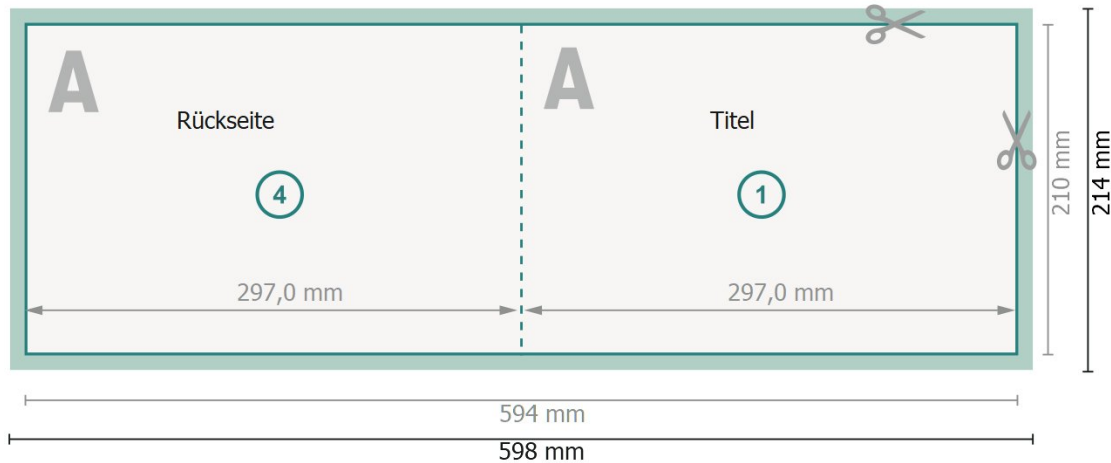

Klappkarten Querformat, A4

1-Bruch Falz

Außenseite

Innenseite

Datenformat (inkl. 2 mm Beschnitt):

59,8 x 21,4 cm

Beschnitt:

2 mm

Endformat:

59,4 x 21 cm

Endformat (geschlossen):

29,7 x 21 cm

Sicherheitsabstand:

4 mm

Abstand der Texte/Informationen zum Rand des Endformats, dies verhindert unerwünschten Anschnitt.

Bitte beachten Sie: